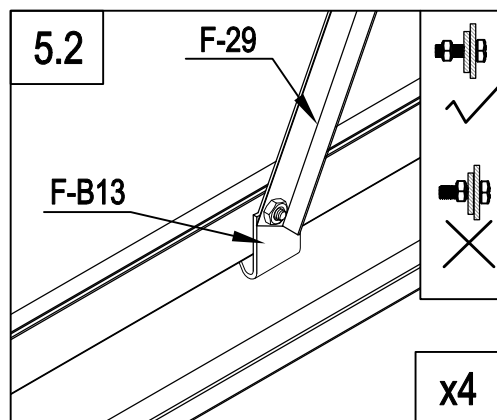

F-B13	4
	F-29	4
	F-18	2
	F-B14	8