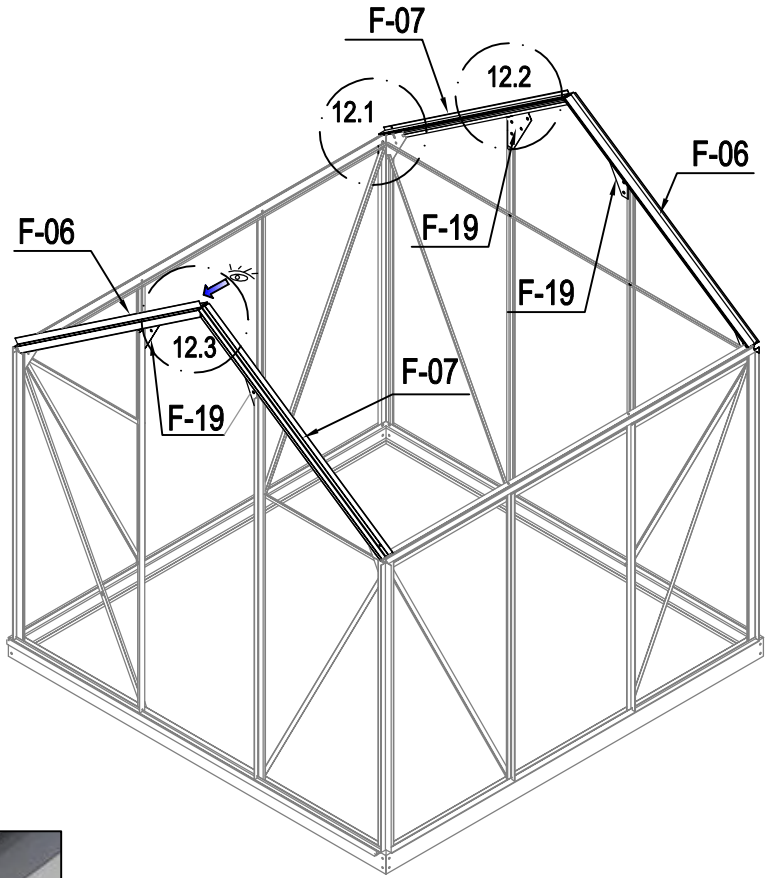

Med vennlig hilsen

Dancover

DRIVHUS

Manuell

Part liste

BASE				VINDU			
	Nummer	L.	antall		Nummer	L.	antall
	F-01	280	4		F-20	360	1
	F-02	1882	4		F-25	580	1
	F-03b	1833	1		F-26	550	2
	F-04	1833	3		F-27	580	1
	F-B13		16		F-28	620	1
VEG OG TAK				DØR			
	Nummer	L.	antall		Nummer	L.	antall
	F-05	1240	4		F-12	572.5	1
	F-06	1105	2		F-13	1240	1
	F-07	1105	2		F-14b	600	2
	F-08	1650	1		F-15	600	2
	F-09	1650	1		F-16b	1615	2
	F-23	1240	4		F-21	376	1
	F-24	1100	4		F-22b		4
	F-10	1644	1		F-38	590x598	2
	F-11	1644	1		F-39	251x598	1
	F-B05	1836	2	PLAST			
	F-B06	1833	2	IMAGE	NO.	L.	QTY
	F-17	618	2		G-P1		4
	F-18	1815	3		G-P2		2
	F-29	1360	4		G-P3L		1
	F-30	1328	4		G-P3R		1
	F-B07	1833	1				
	F-31	1850x585	1				
	F-32	1644x585	2				
	F-33	1644x585	2				
	F-34	1238x585	6				
	F-35	1110x585	5				
	F-36	540x585	1				
	F-40		1				
	F-19		8				
SKRU							
IMAGE	NO.	L.	QTY				
	F-B14		132				
ST4x10 	F-B15a		12				
ST4x8 	F-B16		6				

	F-23	4
	F-B14	4

	F-31	1
	F-32	2
	F-33	2
	F-34	6

9

	F-B06	2
	F-B14	8

10

	F-B14	20
--	-------	----

	F-06	2
	F-07	2
	F-19	4
	F-B14	8

	F-B07	1
	F-B14	4