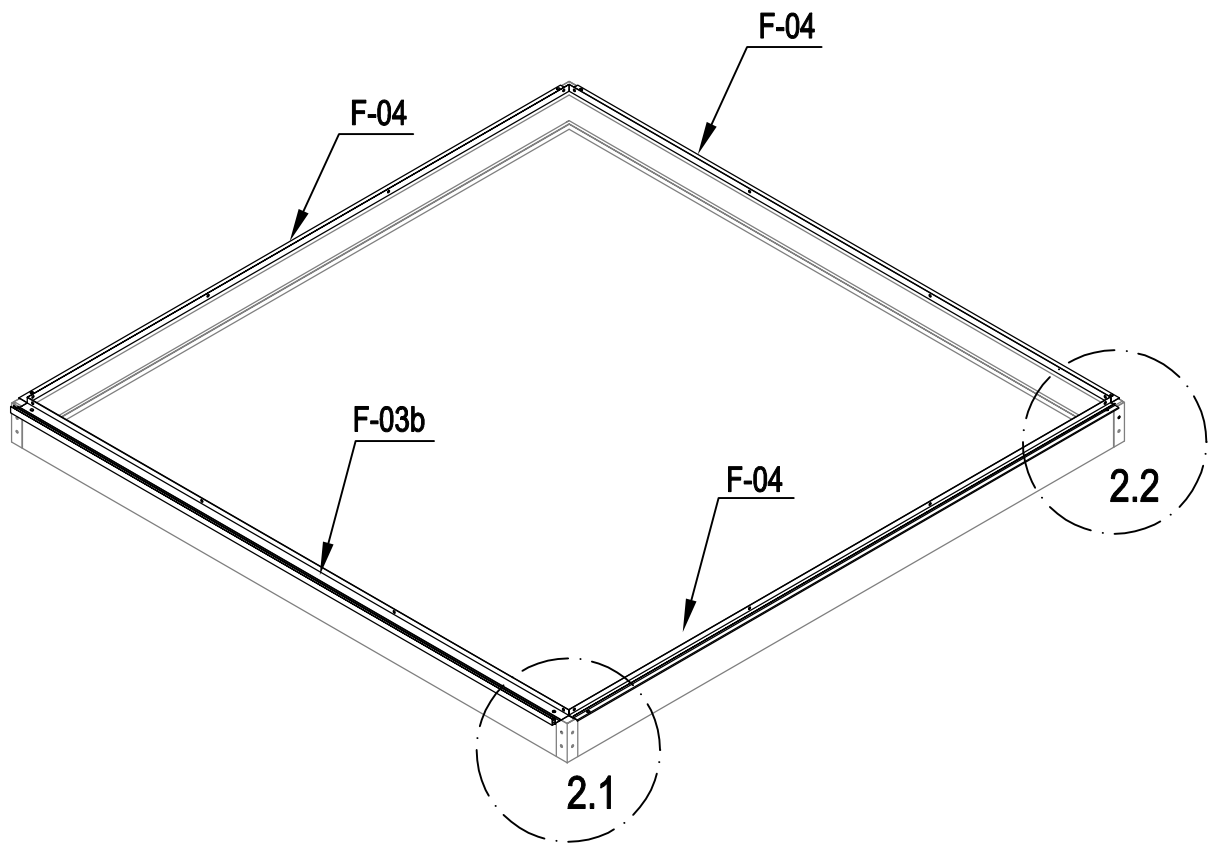

F-04	3
	F-03b	1
	F-B14	8