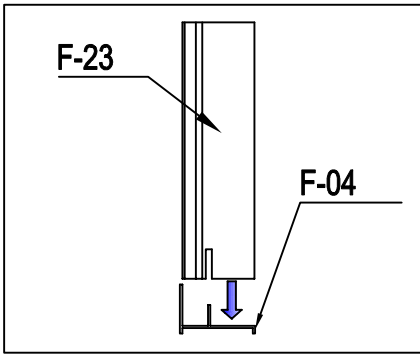

Med vennlig hilsen

Dancover

DRIVHUS

Manuell

Part liste

BASE				VINDU			
	Nummer	L.	antall		Nummer	L.	antall
	F-01	280	4		F-20	360	1
	F-02	1882	4		F-25	580	1
	F-03b	1833	1		F-26	550	2
	F-04	1833	3		F-27	580	1
	F-B13		16		F-28	620	1
VEG OG TAK				DØR			
	Nummer	L.	antall		Nummer	L.	antall
	F-05	1240	4		F-12	572.5	1
	F-06	1105	2		F-13	1240	1
	F-07	1105	2		F-14b	600	2
	F-08	1650	1		F-15	600	2
	F-09	1650	1		F-16b	1615	2
	F-23	1240	4		F-21	376	1
	F-24	1100	4		F-22b		4
	F-10	1644	1		F-38	590x598	2
	F-11	1644	1		F-39	251x598	1
	F-B05	1836	2	PLAST			
	F-B06	1833	2	IMAGE	NO.	L.	QTY
	F-17	618	2		G-P1		4
	F-18	1815	3		G-P2		2
	F-29	1360	4		G-P3L		1
	F-30	1328	4		G-P3R		1
	F-B07	1833	1				
	F-31	1850x585	1				
	F-32	1644x585	2				
	F-33	1644x585	2				
	F-34	1238x585	6				
	F-35	1110x585	5				
	F-36	540x585	1				
	F-40		1				
	F-19		8				
SKRU							
IMAGE	NO.	L.	QTY				
	F-B14		132				
ST4x10 	F-B15a		12				
ST4x8 	F-B16		6				

	F-02	4
	F-01	4
	F-B14	16

	F-04	3
	F-03b	1
	F-B14	8

	F-05	4
	F-B13	8
	F-B14	8

	F-18	1
	F-19	2
	F-B14	4

	F-B13	4
	F-29	4
	F-18	2
	F-B14	8

	F-B13	4
	F-30	4
	F-19	2
	F-B14	8

	F-08	1
	F-09	1
	F-10	1
	F-11	1
	F-17	2
	F-B14	4