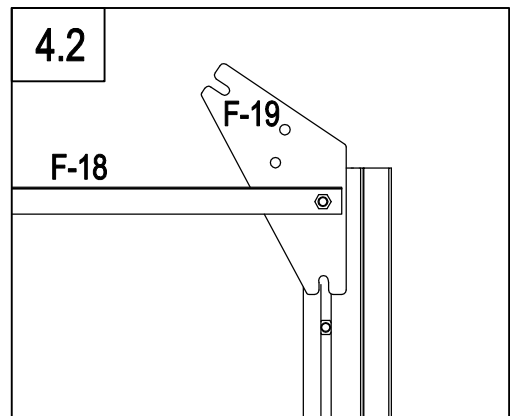

F-18	1
	F-19	2
	F-B14	4