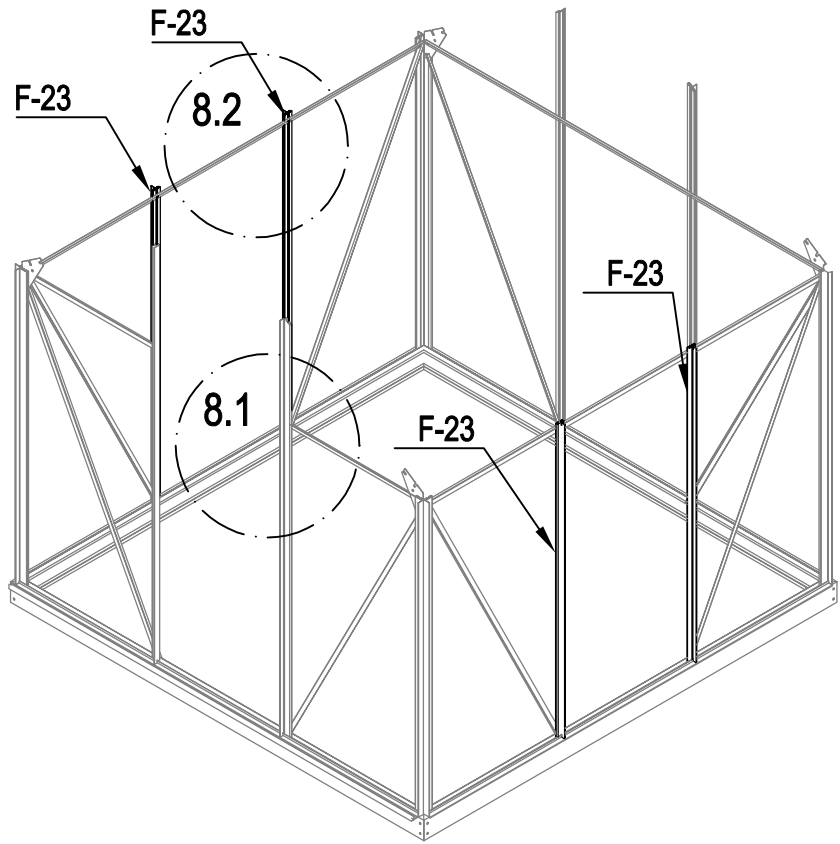

Med vennlig hilsen

Dancover

DRIVHUS

Manuell

Part liste

BASE				VINDU			
	Nummer	L.	antall		Nummer	L.	antall
	F-01	280	4		F-20	360	1
	F-02	1882	4		F-25	580	1
	F-03b	1833	1		F-26	550	2
	F-04	1833	3		F-27	580	1
	F-B13		16		F-28	620	1
VEG OG TAK				DØR			
	Nummer	L.	antall		Nummer	L.	antall
	F-05	1240	4		F-12	572.5	1
	F-06	1105	2		F-13	1240	1
	F-07	1105	2		F-14b	600	2
	F-08	1650	1		F-15	600	2
	F-09	1650	1		F-16b	1615	2
	F-23	1240	4		F-21	376	1
	F-24	1100	4		F-22b		4
	F-10	1644	1		F-38	590x598	2
	F-11	1644	1		F-39	251x598	1
	F-B05	1836	2	PLAST			
	F-B06	1833	2	IMAGE	NO.	L.	QTY
	F-17	618	2		G-P1		4
	F-18	1815	3		G-P2		2
	F-29	1360	4		G-P3L		1
	F-30	1328	4		G-P3R		1
	F-B07	1833	1				
	F-31	1850x585	1				
	F-32	1644x585	2				
	F-33	1644x585	2				
	F-34	1238x585	6				
	F-35	1110x585	5				
	F-36	540x585	1				
	F-40		1				
	F-19		8				
SKRU							
IMAGE	NO.	L.	QTY				
	F-B14		132				
ST4x10 	F-B15a		12				
ST4x8 	F-B16		6				

	F-02	4
	F-01	4
	F-B14	16

	F-04	3
	F-03b	1
	F-B14	8

	F-05	4
	F-B13	8
	F-B14	8

	F-18	1
	F-19	2
	F-B14	4

	F-B13	4
	F-29	4
	F-18	2
	F-B14	8

	F-B13	4
	F-30	4
	F-19	2
	F-B14	8

	F-08	1
	F-09	1
	F-10	1
	F-11	1
	F-17	2
	F-B14	4