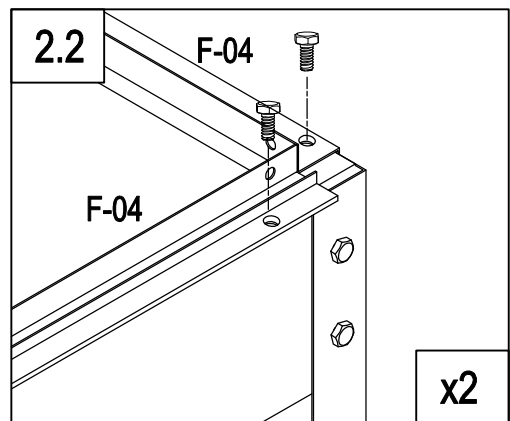

F-04	3
	F-03b	1
	F-B14	8