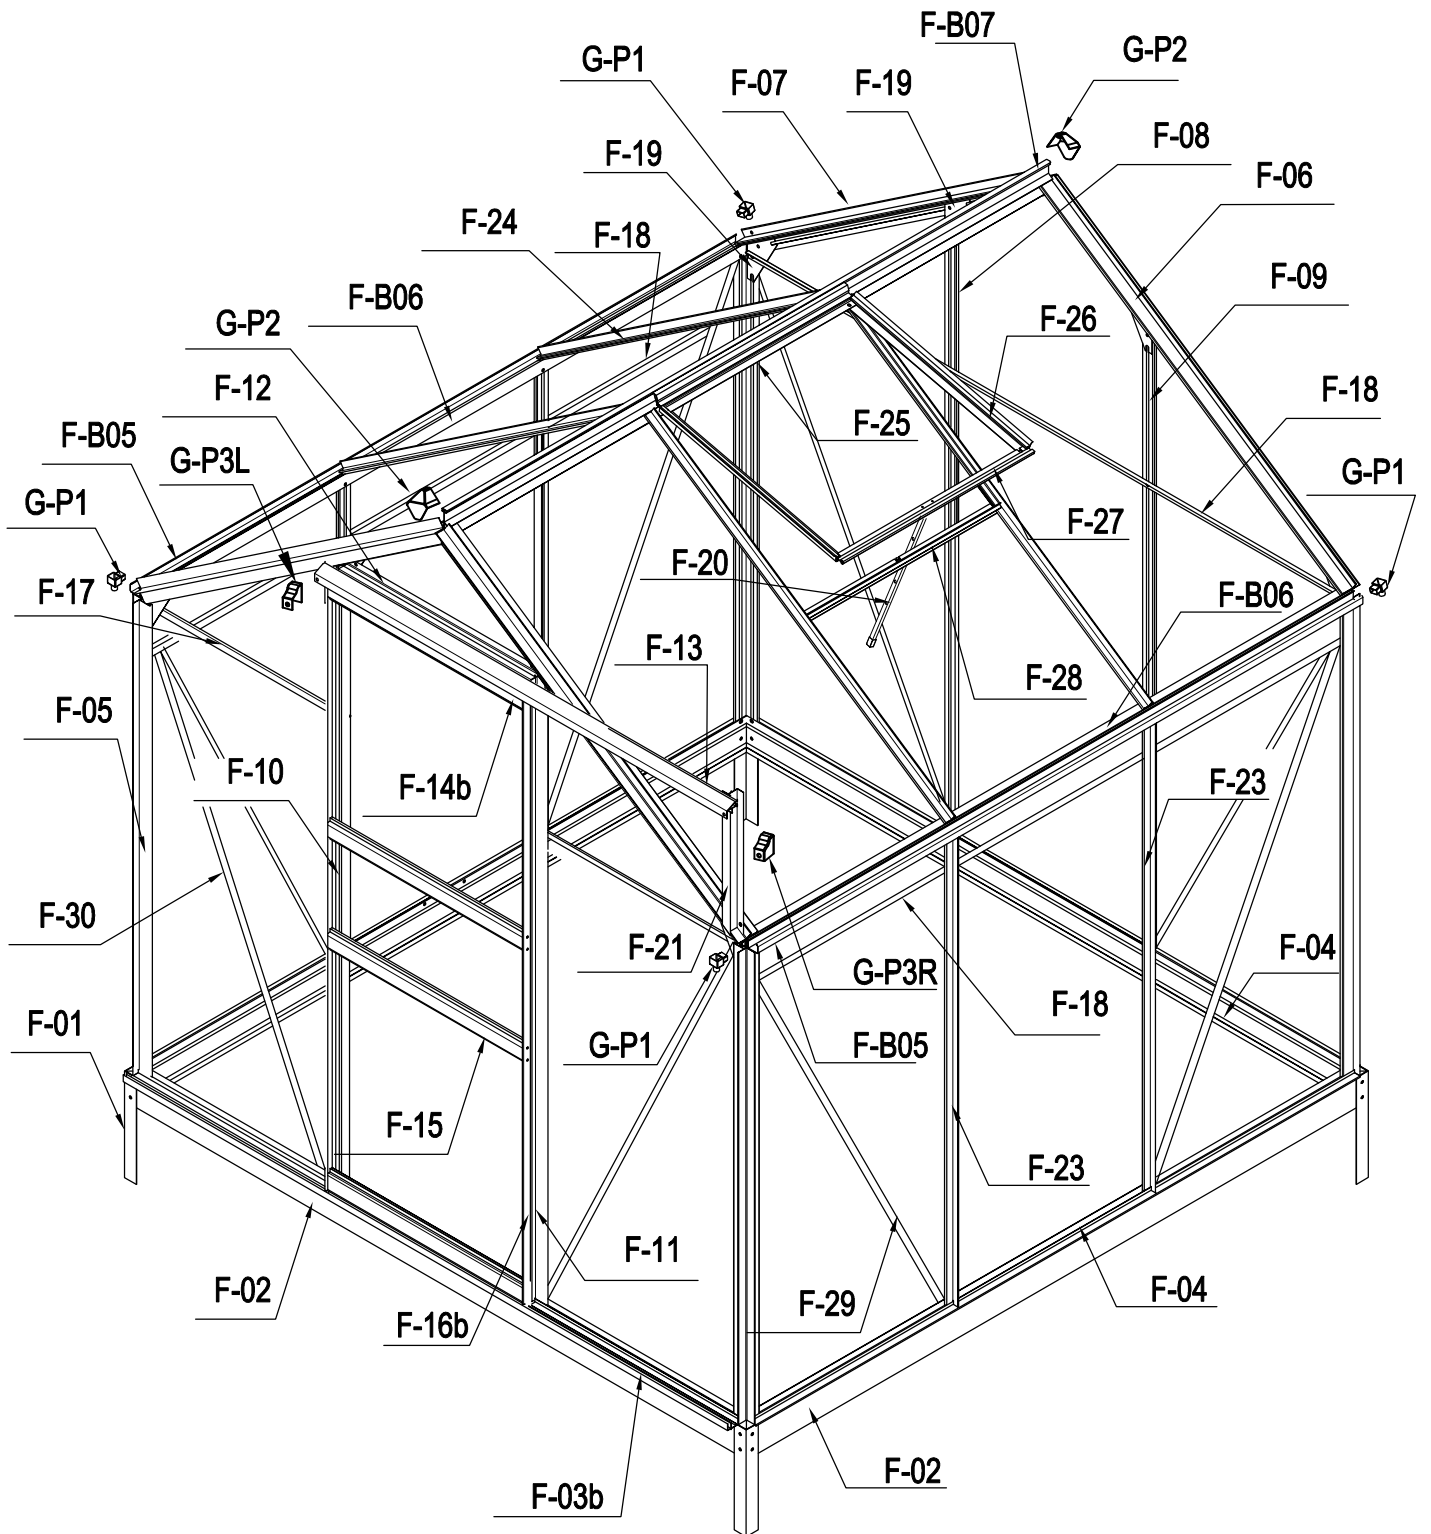

Med vennlig hilsen

Dancover

DRIVHUS

Manuell

Part liste

BASE				VINDU			
	Nummer	L.	antall		Nummer	L.	antall
	F-01	280	4		F-20	360	1
	F-02	1882	4		F-25	580	1
	F-03b	1833	1		F-26	550	2
	F-04	1833	3		F-27	580	1
	F-B13		16		F-28	620	1
VEG OG TAK				DØR			
	Nummer	L.	antall		Nummer	L.	antall
	F-05	1240	4		F-12	572.5	1
	F-06	1105	2		F-13	1240	1
	F-07	1105	2		F-14b	600	2
	F-08	1650	1		F-15	600	2
	F-09	1650	1		F-16b	1615	2
	F-23	1240	4		F-21	376	1
	F-24	1100	4		F-22b		4
	F-10	1644	1		F-38	590x598	2
	F-11	1644	1		F-39	251x598	1
	F-B05	1836	2	PLAST			
	F-B06	1833	2	IMAGE	NO.	L.	QTY
	F-17	618	2		G-P1		4
	F-18	1815	3		G-P2		2
	F-29	1360	4		G-P3L		1
	F-30	1328	4		G-P3R		1
	F-B07	1833	1				
	F-31	1850x585	1				
	F-32	1644x585	2				
	F-33	1644x585	2				
	F-34	1238x585	6				
	F-35	1110x585	5				
	F-36	540x585	1				
	F-40		1				
	F-19		8				
SKRU							
IMAGE	NO.	L.	QTY				
	F-B14		132				
ST4x10 	F-B15a		12				
ST4x8 	F-B16		6				