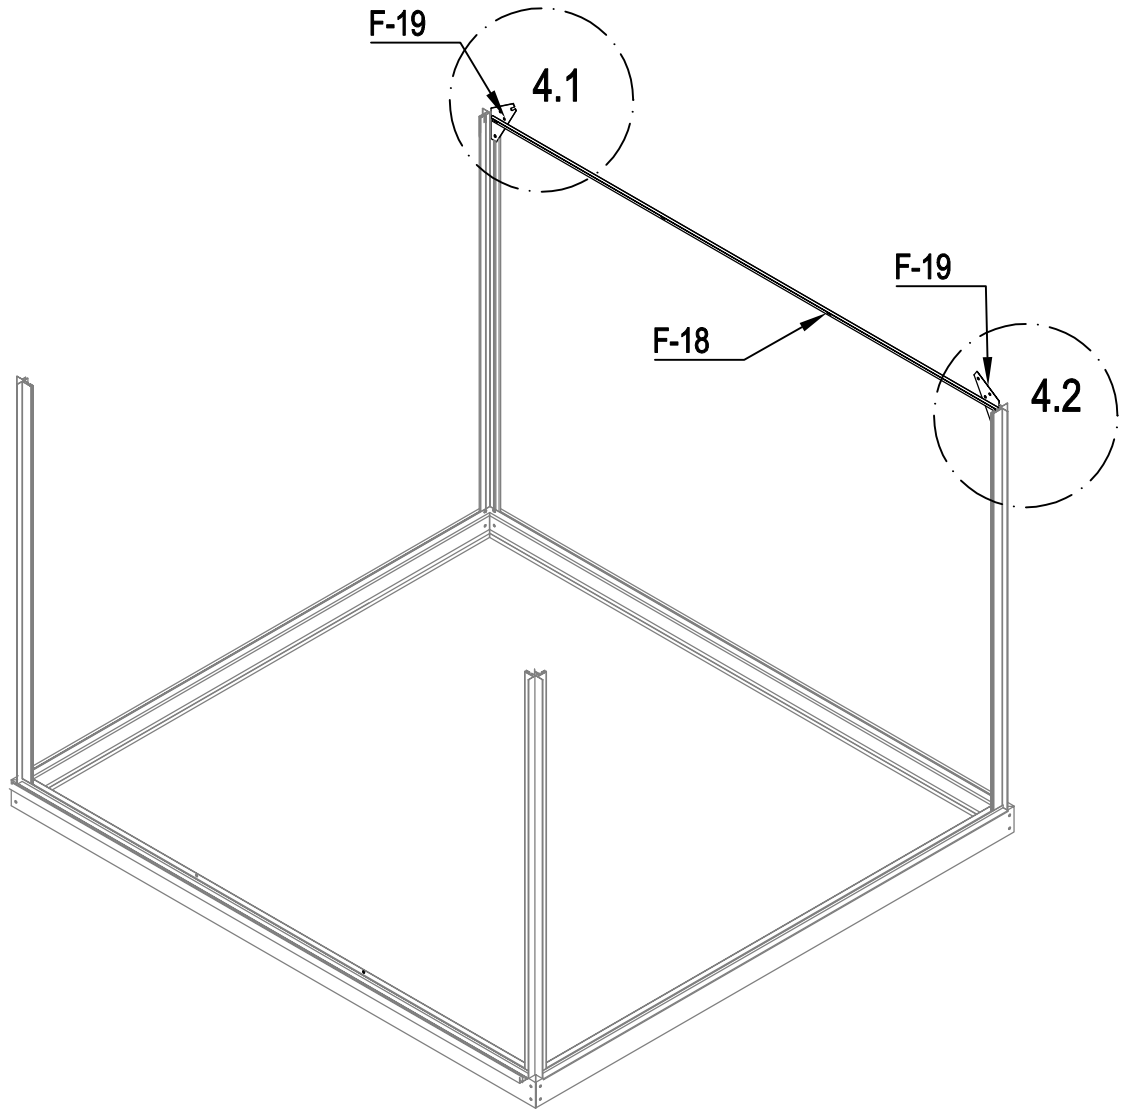

F-18	1
	F-19	2
	F-B14	4