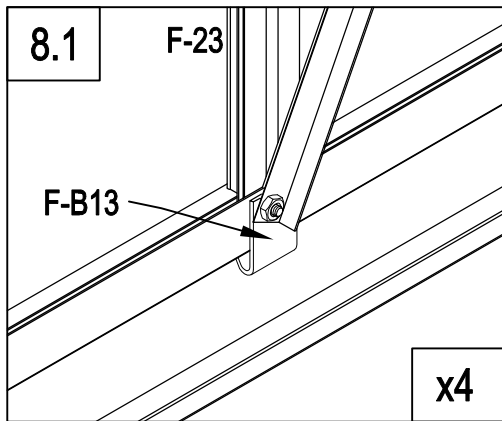

F-23	4
	F-B14	4