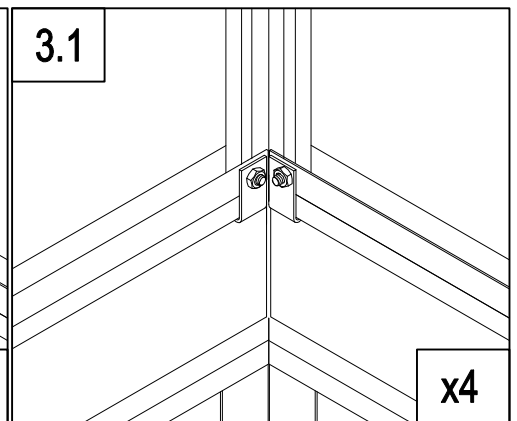

F-05	4
	F-B13	8
	F-B14	8