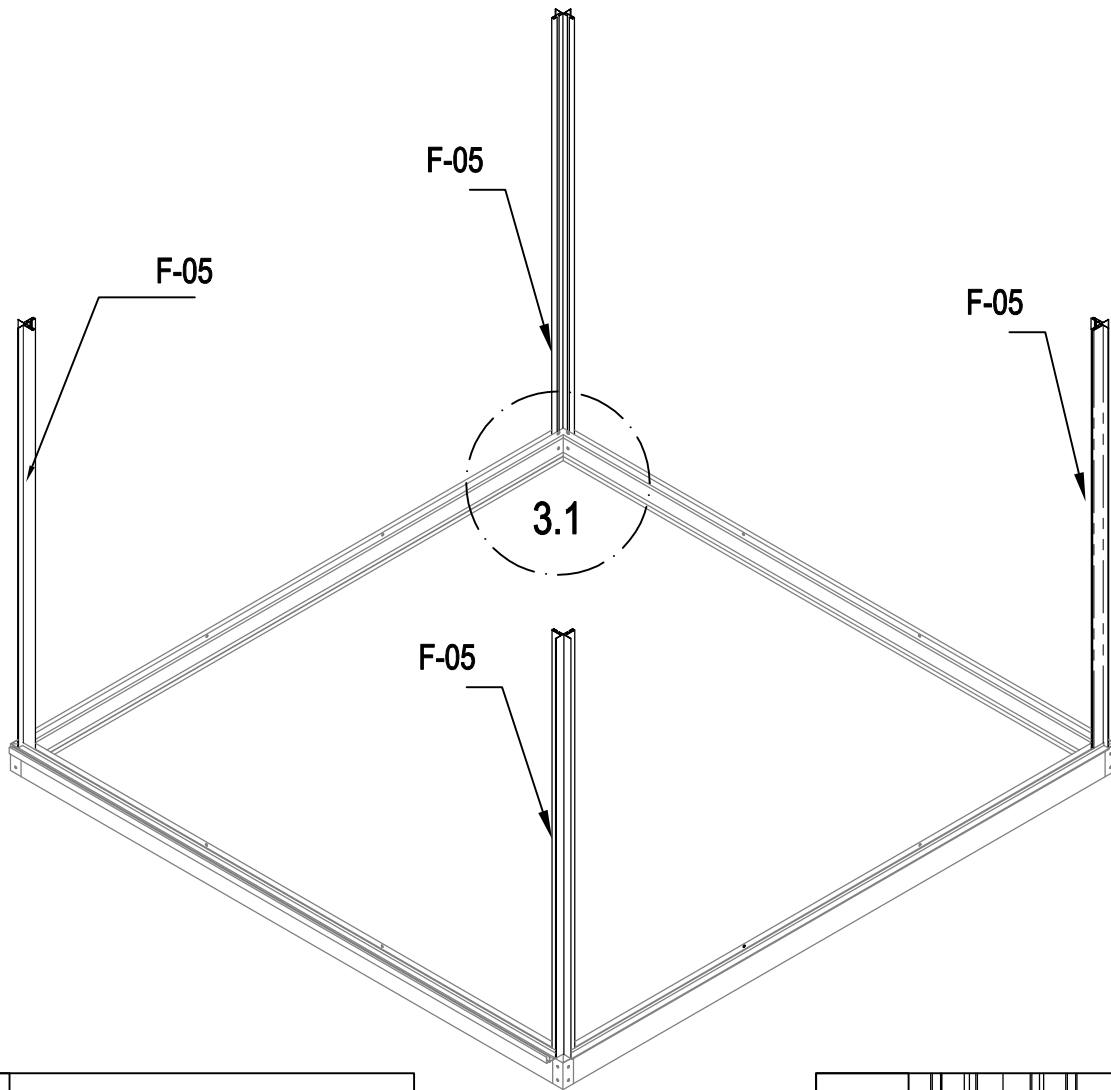

F-05	4
	F-B13	8
	F-B14	8