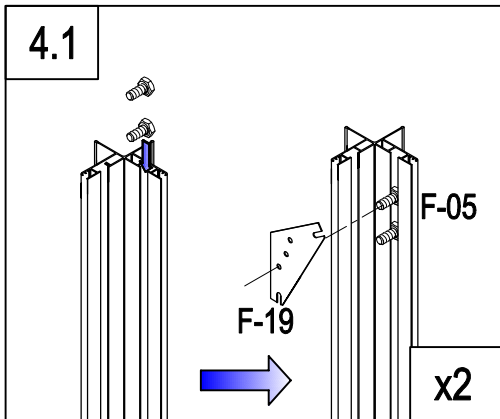

F-18	1
	F-19	2
	F-B14	4