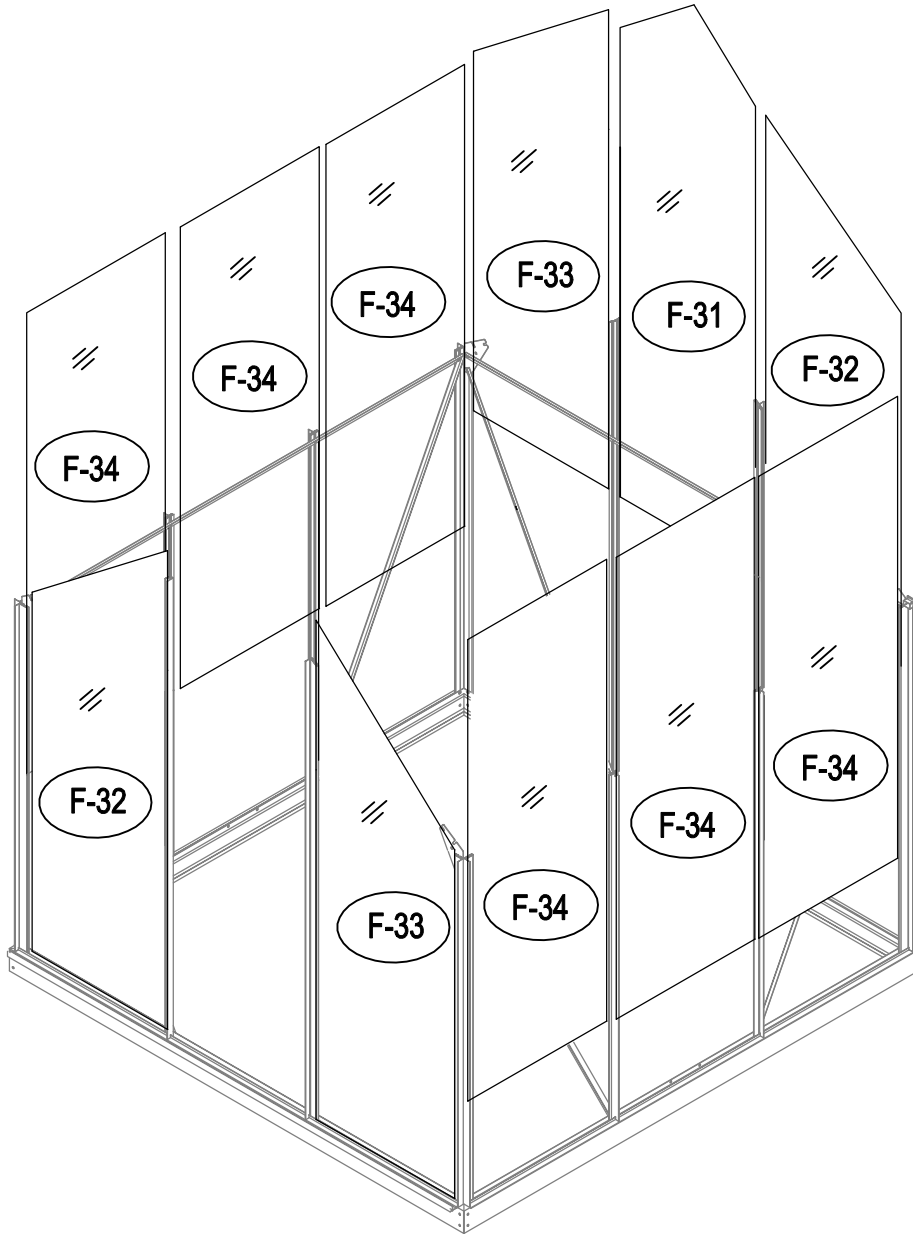

Med vennlig hilsen

Dancover

DRIVHUS

Manuell

Part liste

BASE				VINDU			
	Nummer	L.	antall		Nummer	L.	antall
	F-01	280	4		F-20	360	1
	F-02	1882	4		F-25	580	1
	F-03b	1833	1		F-26	550	2
	F-04	1833	3		F-27	580	1
	F-B13		16		F-28	620	1
VEG OG TAK				DØR			
	Nummer	L.	antall		Nummer	L.	antall
	F-05	1240	4		F-12	572.5	1
	F-06	1105	2		F-13	1240	1
	F-07	1105	2		F-14b	600	2
	F-08	1650	1		F-15	600	2
	F-09	1650	1		F-16b	1615	2
	F-23	1240	4		F-21	376	1
	F-24	1100	4		F-22b		4
	F-10	1644	1		F-38	590x598	2
	F-11	1644	1		F-39	251x598	1
	F-B05	1836	2	PLAST			
	F-B06	1833	2	IMAGE	NO.	L.	QTY
	F-17	618	2		G-P1		4
	F-18	1815	3		G-P2		2
	F-29	1360	4		G-P3L		1
	F-30	1328	4		G-P3R		1
	F-B07	1833	1				
	F-31	1850x585	1				
	F-32	1644x585	2				
	F-33	1644x585	2				
	F-34	1238x585	6				
	F-35	1110x585	5				
	F-36	540x585	1				
	F-40		1				
	F-19		8				
SKRU							
IMAGE	NO.	L.	QTY				
	F-B14		132				
ST4x10 	F-B15a		12				
ST4x8 	F-B16		6				

	F-02	4
	F-01	4
	F-B14	16

	F-04	3
	F-03b	1
	F-B14	8

	F-05	4
	F-B13	8
	F-B14	8

	F-18	1
	F-19	2
	F-B14	4

	F-B13	4
	F-29	4
	F-18	2
	F-B14	8

	F-B13	4
	F-30	4
	F-19	2
	F-B14	8

	F-08	1
	F-09	1
	F-10	1
	F-11	1
	F-17	2
	F-B14	4

	F-23	4
	F-B14	4

	F-31	1
	F-32	2
	F-33	2
	F-34	6

9

	F-B06	2
	F-B14	8

10

	F-B14	20
--	-------	----

	F-06	2
	F-07	2
	F-19	4
	F-B14	8

	F-B07	1
	F-B14	4