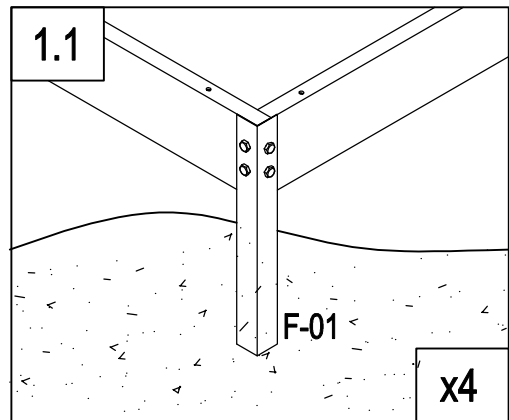

Med vennlig hilsen

Dancover

DRIVHUS

Manuell

Part liste

BASE				VINDU			
	Nummer	L.	antall		Nummer	L.	antall
	F-01	280	4		F-20	360	1
	F-02	1882	4		F-25	580	1
	F-03b	1833	1		F-26	550	2
	F-04	1833	3		F-27	580	1
	F-B13		16		F-28	620	1
VEG OG TAK				DØR			
	Nummer	L.	antall		Nummer	L.	antall
	F-05	1240	4		F-12	572.5	1
	F-06	1105	2		F-13	1240	1
	F-07	1105	2		F-14b	600	2
	F-08	1650	1		F-15	600	2
	F-09	1650	1		F-16b	1615	2
	F-23	1240	4		F-21	376	1
	F-24	1100	4		F-22b		4
	F-10	1644	1		F-38	590x598	2
	F-11	1644	1		F-39	251x598	1
	F-B05	1836	2	PLAST			
	F-B06	1833	2	IMAGE	NO.	L.	QTY
	F-17	618	2		G-P1		4
	F-18	1815	3		G-P2		2
	F-29	1360	4		G-P3L		1
	F-30	1328	4		G-P3R		1
	F-B07	1833	1				
	F-31	1850x585	1				
	F-32	1644x585	2				
	F-33	1644x585	2				
	F-34	1238x585	6				
	F-35	1110x585	5				
	F-36	540x585	1				
	F-40		1				
	F-19		8				
SKRU							
IMAGE	NO.	L.	QTY				
	F-B14		132				
ST4x10 	F-B15a		12				
ST4x8 	F-B16		6				