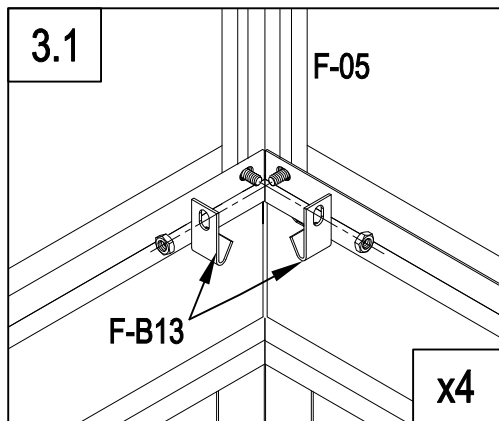

F-05	4
	F-B13	8
	F-B14	8