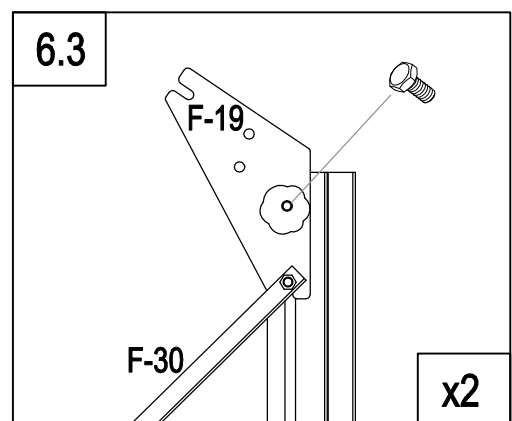

F-B13	4
	F-30	4
	F-19	2
	F-B14	8