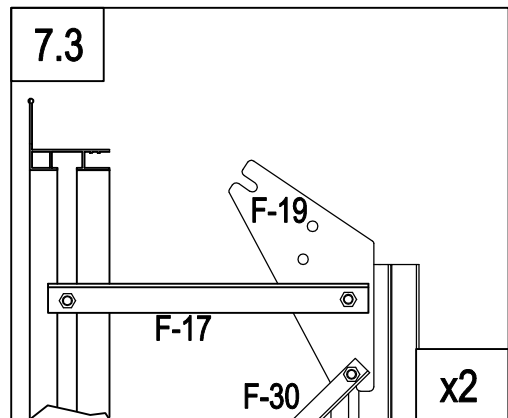

Med vennlig hilsen

Dancover

DRIVHUS

Manuell

Part liste

BASE				VINDU			
	Nummer	L.	antall		Nummer	L.	antall
	F-01	280	4		F-20	360	1
	F-02	1882	4		F-25	580	1
	F-03b	1833	1		F-26	550	2
	F-04	1833	3		F-27	580	1
	F-B13		16		F-28	620	1
VEG OG TAK				DØR			
	Nummer	L.	antall		Nummer	L.	antall
	F-05	1240	4		F-12	572.5	1
	F-06	1105	2		F-13	1240	1
	F-07	1105	2		F-14b	600	2
	F-08	1650	1		F-15	600	2
	F-09	1650	1		F-16b	1615	2
	F-23	1240	4		F-21	376	1
	F-24	1100	4		F-22b		4
	F-10	1644	1		F-38	590x598	2
	F-11	1644	1		F-39	251x598	1
	F-B05	1836	2	PLAST			
	F-B06	1833	2	IMAGE	NO.	L.	QTY
	F-17	618	2		G-P1		4
	F-18	1815	3		G-P2		2
	F-29	1360	4		G-P3L		1
	F-30	1328	4		G-P3R		1
	F-B07	1833	1				
	F-31	1850x585	1				
	F-32	1644x585	2				
	F-33	1644x585	2				
	F-34	1238x585	6				
	F-35	1110x585	5				
	F-36	540x585	1				
	F-40		1				
	F-19		8				
SKRU							
IMAGE	NO.	L.	QTY				
	F-B14		132				
ST4x10 	F-B15a		12				
ST4x8 	F-B16		6				

	F-02	4
	F-01	4
	F-B14	16

	F-04	3
	F-03b	1
	F-B14	8

	F-05	4
	F-B13	8
	F-B14	8

	F-18	1
	F-19	2
	F-B14	4

	F-B13	4
	F-29	4
	F-18	2
	F-B14	8

	F-B13	4
	F-30	4
	F-19	2
	F-B14	8

	F-08	1
	F-09	1
	F-10	1
	F-11	1
	F-17	2
	F-B14	4