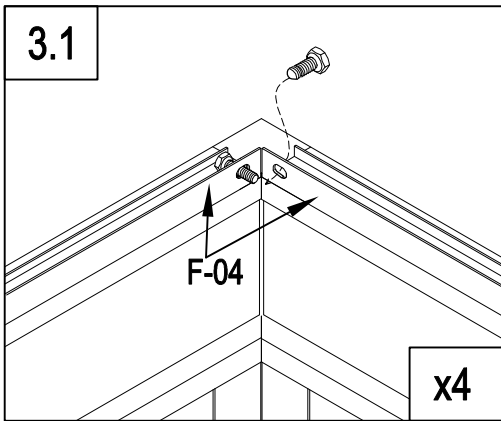

F-05	4
	F-B13	8
	F-B14	8