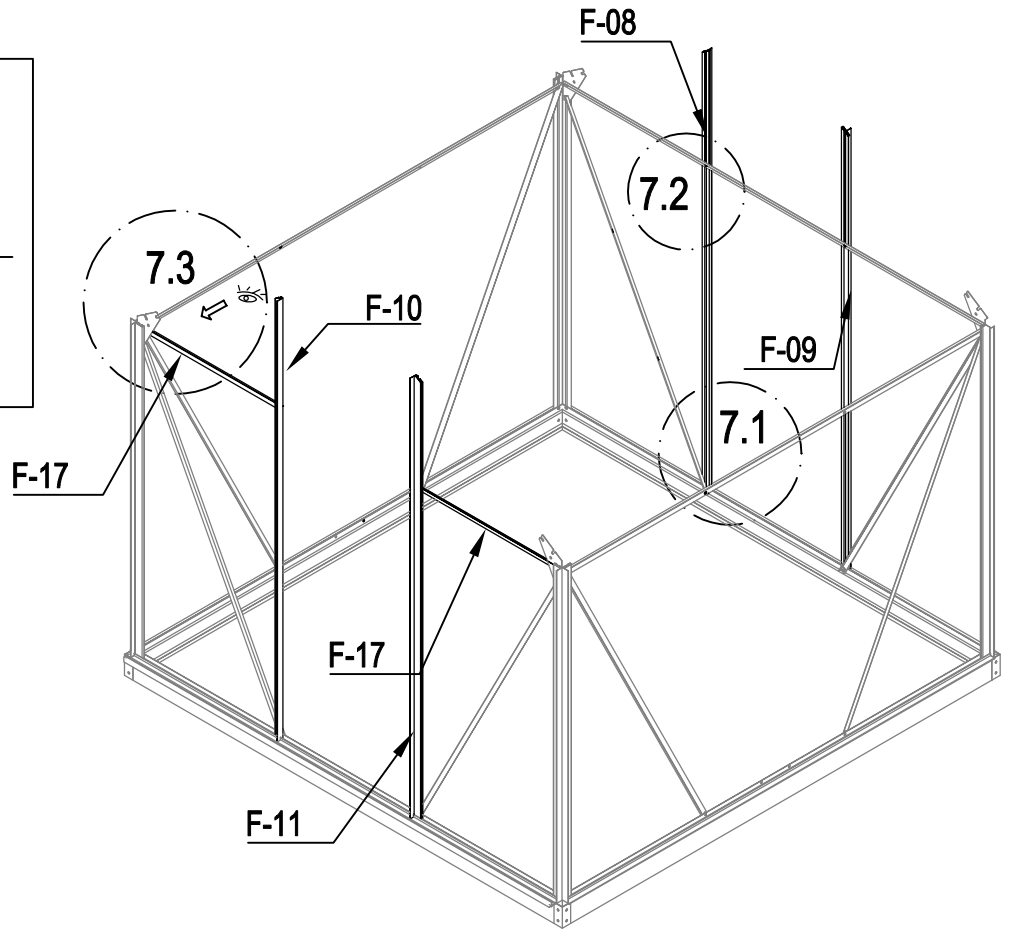

Med vennlig hilsen

Dancover

DRIVHUS

Manuell

Part liste

BASE				VINDU			
	Nummer	L.	antall		Nummer	L.	antall
	F-01	280	4		F-20	360	1
	F-02	1882	4		F-25	580	1
	F-03b	1833	1		F-26	550	2
	F-04	1833	3		F-27	580	1
	F-B13		16		F-28	620	1
VEG OG TAK				DØR			
	Nummer	L.	antall		Nummer	L.	antall
	F-05	1240	4		F-12	572.5	1
	F-06	1105	2		F-13	1240	1
	F-07	1105	2		F-14b	600	2
	F-08	1650	1		F-15	600	2
	F-09	1650	1		F-16b	1615	2
	F-23	1240	4		F-21	376	1
	F-24	1100	4		F-22b		4
	F-10	1644	1		F-38	590x598	2
	F-11	1644	1		F-39	251x598	1
	F-B05	1836	2	PLAST			
	F-B06	1833	2	IMAGE	NO.	L.	QTY
	F-17	618	2		G-P1		4
	F-18	1815	3		G-P2		2
	F-29	1360	4		G-P3L		1
	F-30	1328	4		G-P3R		1
	F-B07	1833	1				
	F-31	1850x585	1				
	F-32	1644x585	2				
	F-33	1644x585	2				
	F-34	1238x585	6				
	F-35	1110x585	5				
	F-36	540x585	1				
	F-40		1				
	F-19		8				
SKRU							
IMAGE	NO.	L.	QTY				
	F-B14		132				
ST4x10 	F-B15a		12				
ST4x8 	F-B16		6				

	F-02	4
	F-01	4
	F-B14	16

	F-04	3
	F-03b	1
	F-B14	8

	F-05	4
	F-B13	8
	F-B14	8

	F-18	1
	F-19	2
	F-B14	4

	F-B13	4
	F-29	4
	F-18	2
	F-B14	8

	F-B13	4
	F-30	4
	F-19	2
	F-B14	8

	F-08	1
	F-09	1
	F-10	1
	F-11	1
	F-17	2
	F-B14	4