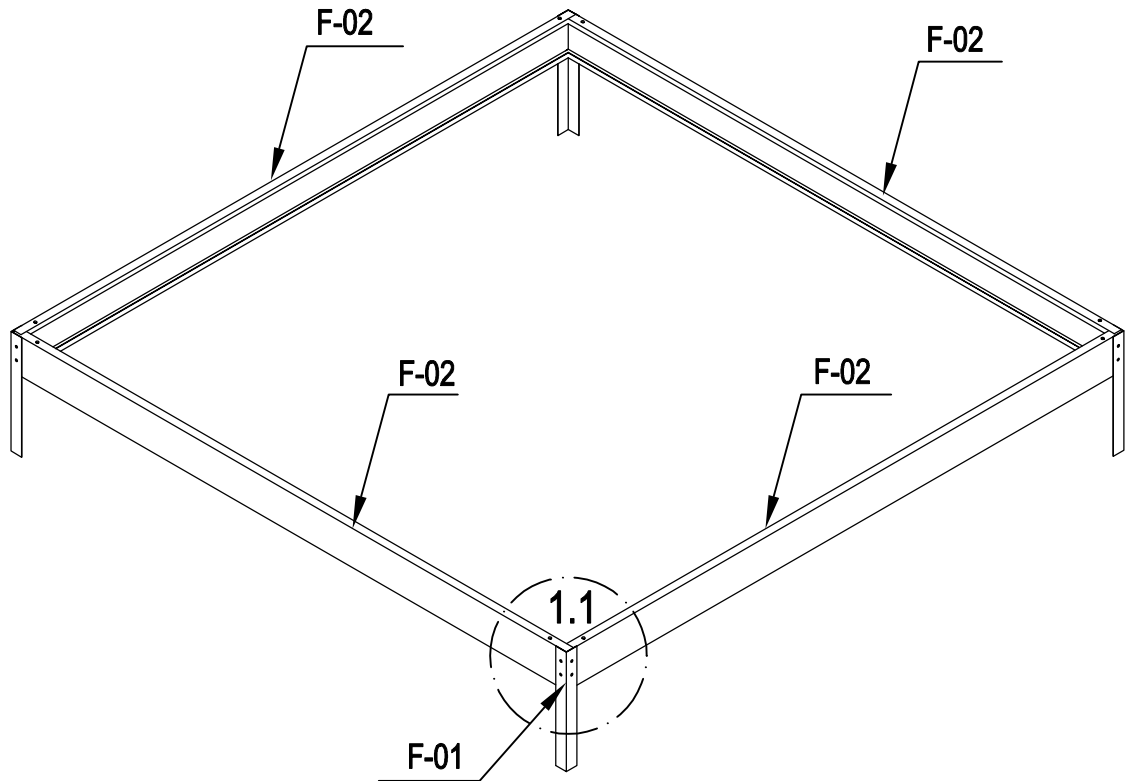

Med vennlig hilsen

Dancover

DRIVHUS

Manuell

Part liste

BASE				VINDU			
	Nummer	L.	antall		Nummer	L.	antall
	F-01	280	4		F-20	360	1
	F-02	1882	4		F-25	580	1
	F-03b	1833	1		F-26	550	2
	F-04	1833	3		F-27	580	1
	F-B13		16		F-28	620	1
VEG OG TAK				DØR			
	Nummer	L.	antall		Nummer	L.	antall
	F-05	1240	4		F-12	572.5	1
	F-06	1105	2		F-13	1240	1
	F-07	1105	2		F-14b	600	2
	F-08	1650	1		F-15	600	2
	F-09	1650	1		F-16b	1615	2
	F-23	1240	4		F-21	376	1
	F-24	1100	4		F-22b		4
	F-10	1644	1		F-38	590x598	2
	F-11	1644	1		F-39	251x598	1
	F-B05	1836	2	PLAST			
	F-B06	1833	2	IMAGE	NO.	L.	QTY
	F-17	618	2		G-P1		4
	F-18	1815	3		G-P2		2
	F-29	1360	4		G-P3L		1
	F-30	1328	4		G-P3R		1
	F-B07	1833	1				
	F-31	1850x585	1				
	F-32	1644x585	2				
	F-33	1644x585	2				
	F-34	1238x585	6				
	F-35	1110x585	5				
	F-36	540x585	1				
	F-40		1				
	F-19		8				
SKRU							
IMAGE	NO.	L.	QTY				
	F-B14		132				
ST4x10 	F-B15a		12				
ST4x8 	F-B16		6				