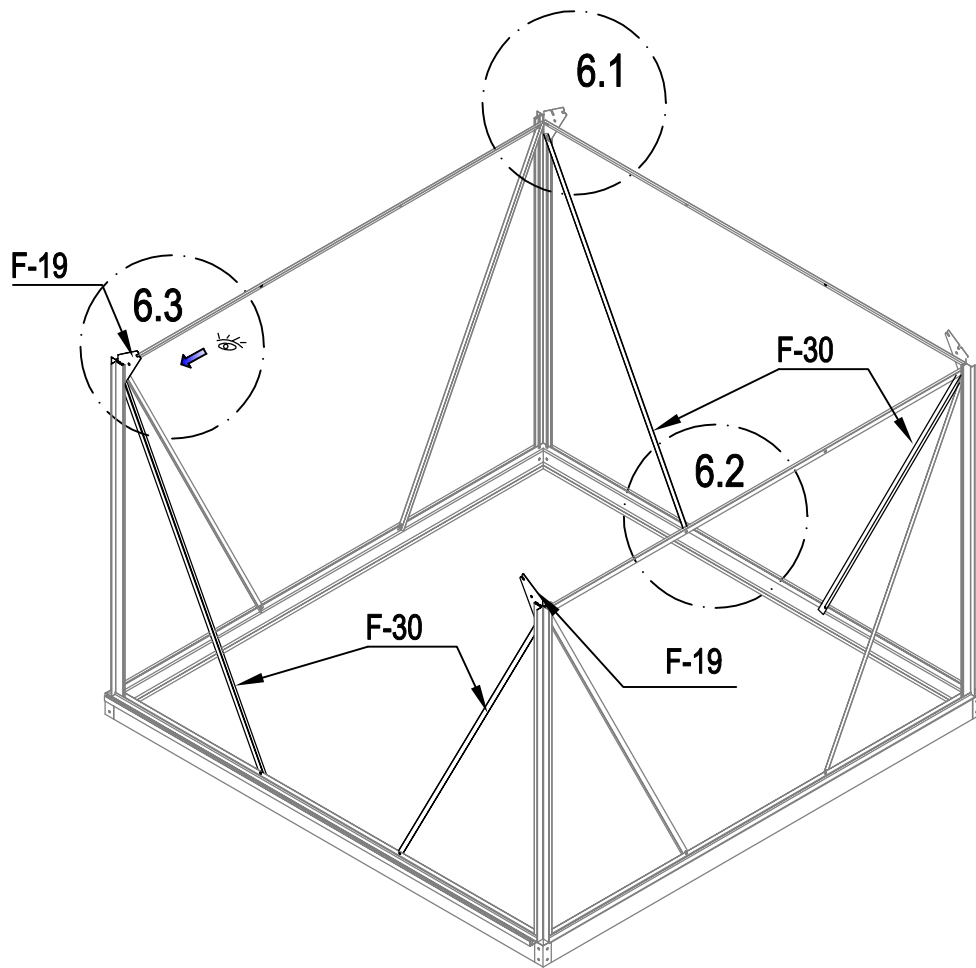

Med vennlig hilsen

Dancover

DRIVHUS

Manuell

Part liste

BASE				VINDU			
	Nummer	L.	antall		Nummer	L.	antall
	F-01	280	4		F-20	360	1
	F-02	1882	4		F-25	580	1
	F-03b	1833	1		F-26	550	2
	F-04	1833	3		F-27	580	1
	F-B13		16		F-28	620	1
VEG OG TAK				DØR			
	Nummer	L.	antall		Nummer	L.	antall
	F-05	1240	4		F-12	572.5	1
	F-06	1105	2		F-13	1240	1
	F-07	1105	2		F-14b	600	2
	F-08	1650	1		F-15	600	2
	F-09	1650	1		F-16b	1615	2
	F-23	1240	4		F-21	376	1
	F-24	1100	4		F-22b		4
	F-10	1644	1		F-38	590x598	2
	F-11	1644	1		F-39	251x598	1
	F-B05	1836	2	PLAST			
	F-B06	1833	2	IMAGE	NO.	L.	QTY
	F-17	618	2		G-P1		4
	F-18	1815	3		G-P2		2
	F-29	1360	4		G-P3L		1
	F-30	1328	4		G-P3R		1
	F-B07	1833	1				
	F-31	1850x585	1				
	F-32	1644x585	2				
	F-33	1644x585	2				
	F-34	1238x585	6				
	F-35	1110x585	5				
	F-36	540x585	1				
	F-40		1				
	F-19		8				
SKRU							
IMAGE	NO.	L.	QTY				
	F-B14		132				
ST4x10 	F-B15a		12				
ST4x8 	F-B16		6				

	F-02	4
	F-01	4
	F-B14	16

	F-04	3
	F-03b	1
	F-B14	8

	F-05	4
	F-B13	8
	F-B14	8

	F-18	1
	F-19	2
	F-B14	4

	F-B13	4
	F-29	4
	F-18	2
	F-B14	8

	F-B13	4
	F-30	4
	F-19	2
	F-B14	8

	F-08	1
	F-09	1
	F-10	1
	F-11	1
	F-17	2
	F-B14	4