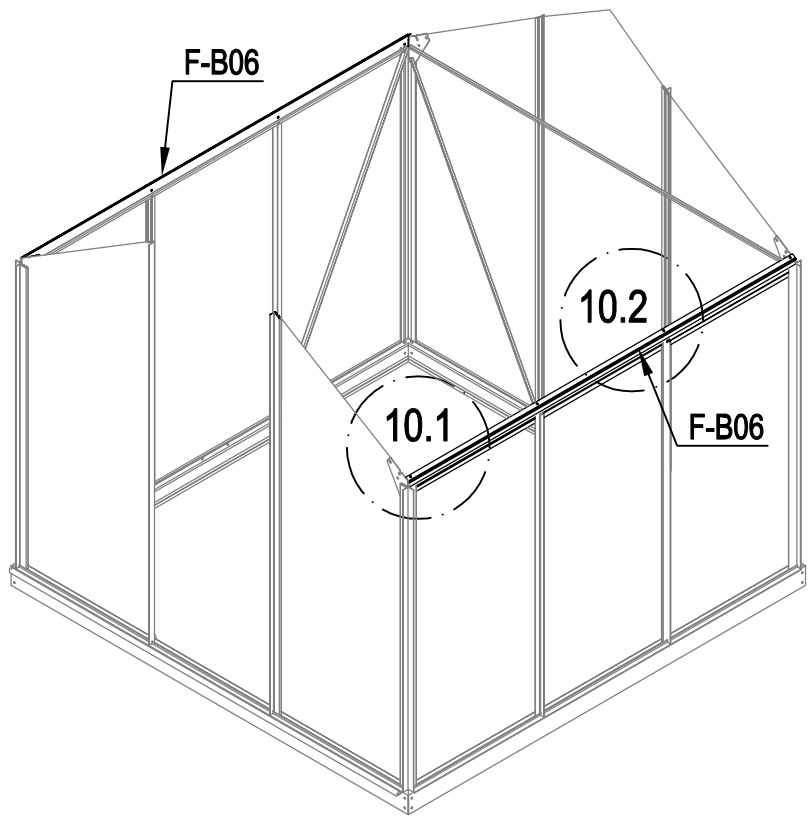

F-B06	2
	F-B14	8

10