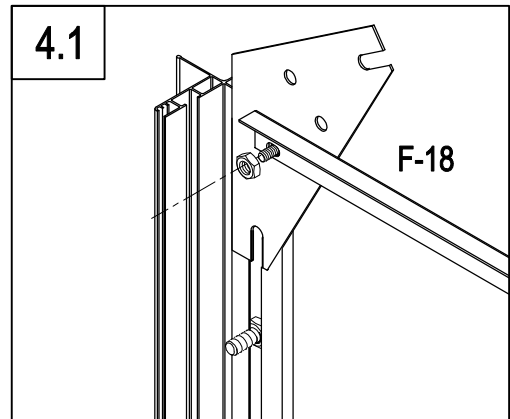

F-18	1
	F-19	2
	F-B14	4