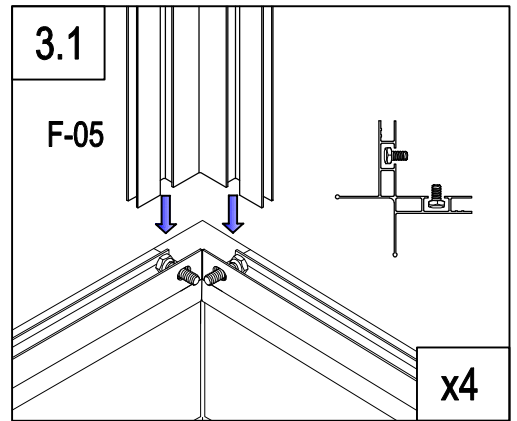

F-05	4
	F-B13	8
	F-B14	8