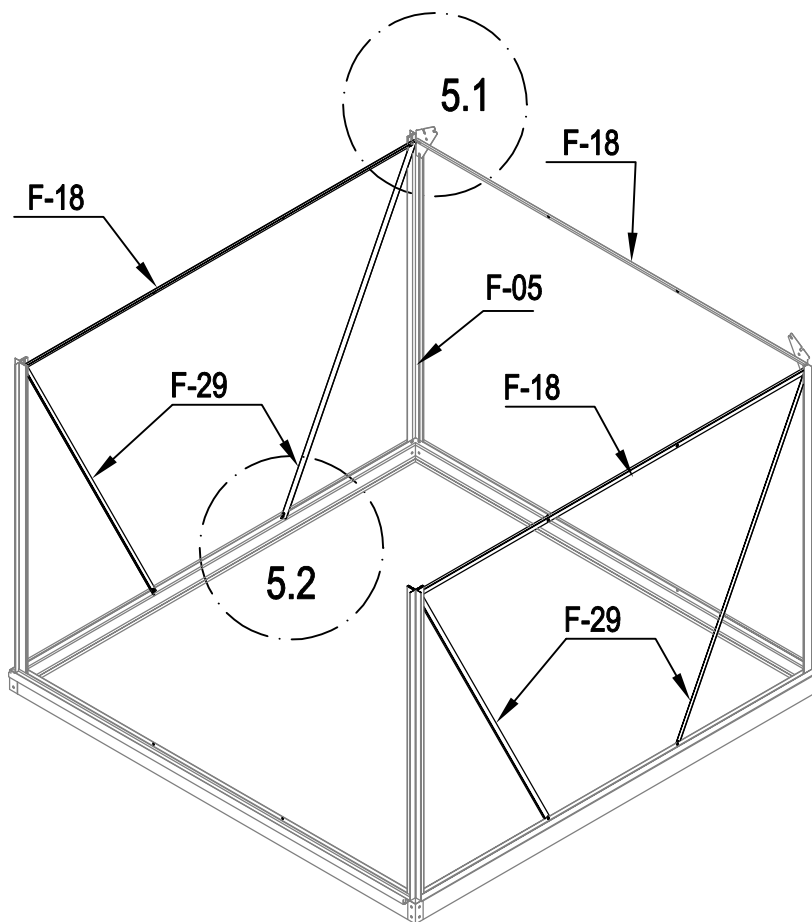

Med vennlig hilsen

Dancover

DRIVHUS

Manuell

Part liste

BASE				VINDU			
	Nummer	L.	antall		Nummer	L.	antall
	F-01	280	4		F-20	360	1
	F-02	1882	4		F-25	580	1
	F-03b	1833	1		F-26	550	2
	F-04	1833	3		F-27	580	1
	F-B13		16		F-28	620	1
VEG OG TAK				DØR			
	Nummer	L.	antall		Nummer	L.	antall
	F-05	1240	4		F-12	572.5	1
	F-06	1105	2		F-13	1240	1
	F-07	1105	2		F-14b	600	2
	F-08	1650	1		F-15	600	2
	F-09	1650	1		F-16b	1615	2
	F-23	1240	4		F-21	376	1
	F-24	1100	4		F-22b		4
	F-10	1644	1		F-38	590x598	2
	F-11	1644	1		F-39	251x598	1
	F-B05	1836	2	PLAST			
	F-B06	1833	2	IMAGE	NO.	L.	QTY
	F-17	618	2		G-P1		4
	F-18	1815	3		G-P2		2
	F-29	1360	4		G-P3L		1
	F-30	1328	4		G-P3R		1
	F-B07	1833	1				
	F-31	1850x585	1				
	F-32	1644x585	2				
	F-33	1644x585	2				
	F-34	1238x585	6				
	F-35	1110x585	5				
	F-36	540x585	1				
	F-40		1				
	F-19		8				
SKRU							
IMAGE	NO.	L.	QTY				
	F-B14		132				
ST4x10 	F-B15a		12				
ST4x8 	F-B16		6				

	F-02	4
	F-01	4
	F-B14	16

	F-04	3
	F-03b	1
	F-B14	8

	F-05	4
	F-B13	8
	F-B14	8

	F-18	1
	F-19	2
	F-B14	4

	F-B13	4
	F-29	4
	F-18	2
	F-B14	8

	F-B13	4
	F-30	4
	F-19	2
	F-B14	8

	F-08	1
	F-09	1
	F-10	1
	F-11	1
	F-17	2
	F-B14	4

	F-23	4
	F-B14	4

	F-31	1
	F-32	2
	F-33	2
	F-34	6

9

	F-B06	2
	F-B14	8

10

	F-B14	20
--	-------	----

	F-06	2
	F-07	2
	F-19	4
	F-B14	8

	F-B07	1
	F-B14	4