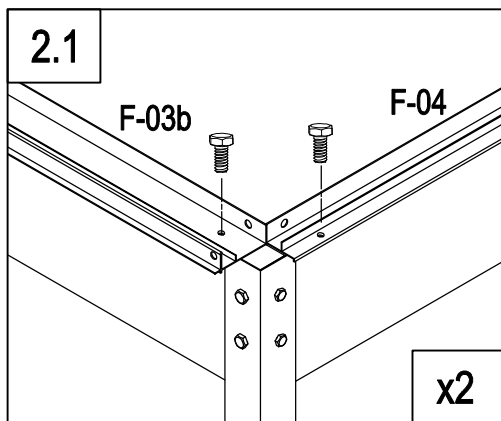

F-04	3
	F-03b	1
	F-B14	8