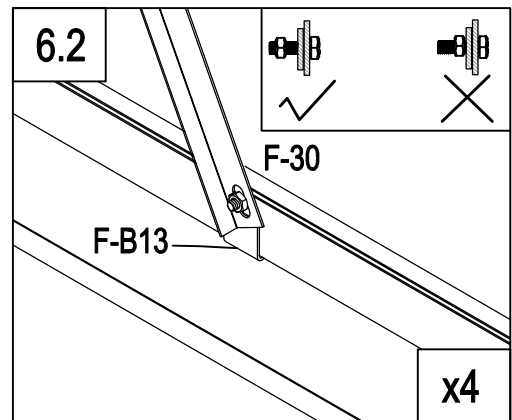

F-B13	4
	F-30	4
	F-19	2
	F-B14	8