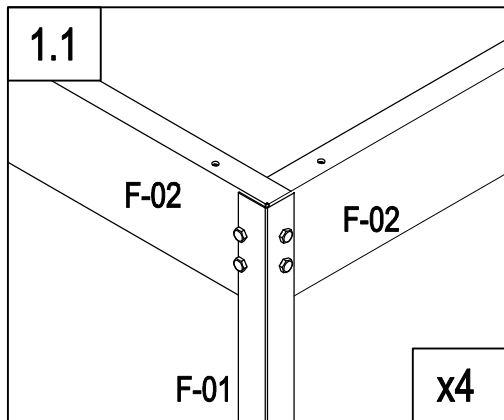

Med vennlig hilsen

Dancover

DRIVHUS

Manuell

Part liste

BASE				VINDU			
	Nummer	L.	antall		Nummer	L.	antall
	F-01	280	4		F-20	360	1
	F-02	1882	4		F-25	580	1
	F-03b	1833	1		F-26	550	2
	F-04	1833	3		F-27	580	1
	F-B13		16		F-28	620	1
VEG OG TAK				DØR			
	Nummer	L.	antall		Nummer	L.	antall
	F-05	1240	4		F-12	572.5	1
	F-06	1105	2		F-13	1240	1
	F-07	1105	2		F-14b	600	2
	F-08	1650	1		F-15	600	2
	F-09	1650	1		F-16b	1615	2
	F-23	1240	4		F-21	376	1
	F-24	1100	4		F-22b		4
	F-10	1644	1		F-38	590x598	2
	F-11	1644	1		F-39	251x598	1
	F-B05	1836	2	PLAST			
	F-B06	1833	2	IMAGE	NO.	L.	QTY
	F-17	618	2		G-P1		4
	F-18	1815	3		G-P2		2
	F-29	1360	4		G-P3L		1
	F-30	1328	4		G-P3R		1
	F-B07	1833	1				
	F-31	1850x585	1				
	F-32	1644x585	2				
	F-33	1644x585	2				
	F-34	1238x585	6				
	F-35	1110x585	5				
	F-36	540x585	1				
	F-40		1				
	F-19		8				
SKRU							
IMAGE	NO.	L.	QTY				
	F-B14		132				
ST4x10 	F-B15a		12				
ST4x8 	F-B16		6				