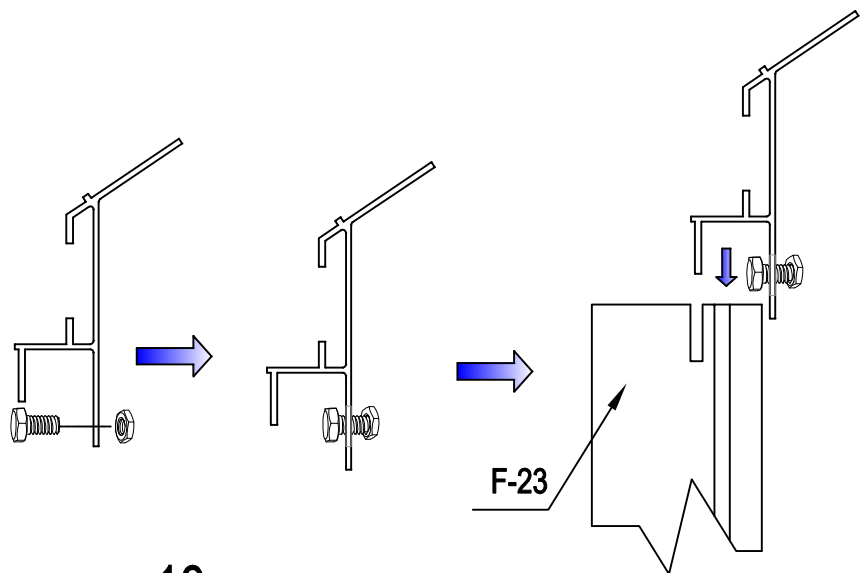

Med vennlig hilsen

Dancover

DRIVHUS

Manuell

Part liste

BASE				VINDU			
	Nummer	L.	antall		Nummer	L.	antall
	F-01	280	4		F-20	360	1
	F-02	1882	4		F-25	580	1
	F-03b	1833	1		F-26	550	2
	F-04	1833	3		F-27	580	1
	F-B13		16		F-28	620	1
VEG OG TAK				DØR			
	Nummer	L.	antall		Nummer	L.	antall
	F-05	1240	4		F-12	572.5	1
	F-06	1105	2		F-13	1240	1
	F-07	1105	2		F-14b	600	2
	F-08	1650	1		F-15	600	2
	F-09	1650	1		F-16b	1615	2
	F-23	1240	4		F-21	376	1
	F-24	1100	4		F-22b		4
	F-10	1644	1		F-38	590x598	2
	F-11	1644	1		F-39	251x598	1
	F-B05	1836	2	PLAST			
	F-B06	1833	2	IMAGE	NO.	L.	QTY
	F-17	618	2		G-P1		4
	F-18	1815	3		G-P2		2
	F-29	1360	4		G-P3L		1
	F-30	1328	4		G-P3R		1
	F-B07	1833	1				
	F-31	1850x585	1				
	F-32	1644x585	2				
	F-33	1644x585	2				
	F-34	1238x585	6				
	F-35	1110x585	5				
	F-36	540x585	1				
	F-40		1				
	F-19		8				
SKRU							
IMAGE	NO.	L.	QTY				
	F-B14		132				
ST4x10 	F-B15a		12				
ST4x8 	F-B16		6				

	F-02	4
	F-01	4
	F-B14	16

	F-04	3
	F-03b	1
	F-B14	8

	F-05	4
	F-B13	8
	F-B14	8

	F-18	1
	F-19	2
	F-B14	4

	F-B13	4
	F-29	4
	F-18	2
	F-B14	8

	F-B13	4
	F-30	4
	F-19	2
	F-B14	8

	F-08	1
	F-09	1
	F-10	1
	F-11	1
	F-17	2
	F-B14	4

	F-23	4
	F-B14	4

	F-31	1
	F-32	2
	F-33	2
	F-34	6

9

	F-B06	2
	F-B14	8

10

	F-B14	20
--	-------	----

	F-06	2
	F-07	2
	F-19	4
	F-B14	8

	F-B07	1
	F-B14	4