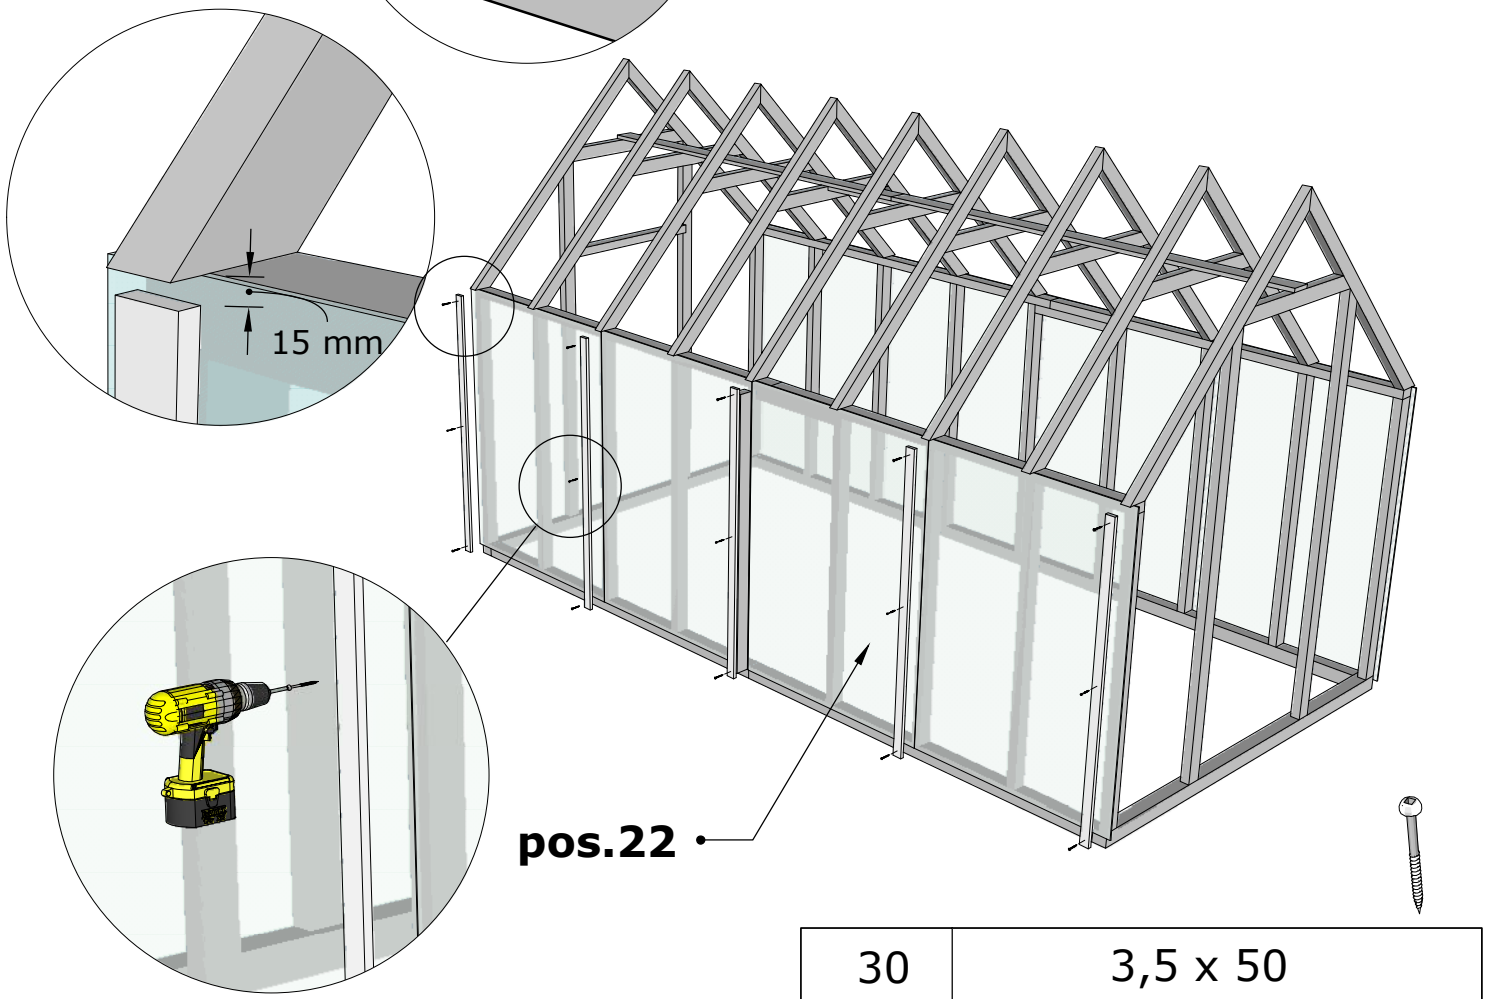

18	4,5 x 80
18	90x90x40
180	3,5 x 40

Assembly instruction Greenhouse Aigle

pos. 6a

pos. 6b

pos. 6

pos. 6a

pos. 6

26	3,5 x 40
----	----------

pos. 6b

pos. 7

4,5 x 80

pos. 7

pos. 7

view from inside

pos. 7

4,5 x 80

8	4,5 x 80
4	40x40x40
24	3,5 x 40

478 mm

pos. 8

• 40x40x40

back wall

2	40x40x40
12	3,5 x 40

pos.11

22 mm

3+3	4 x 35 special
-----	----------------

Assembly instruction Greenhouse Aigle

Assembly instruction Greenhouse Aigle

12+12	4 x 35 special
-------	----------------

18	4,8 x 28
----	----------

Assembly instruction Greenhouse Aigle