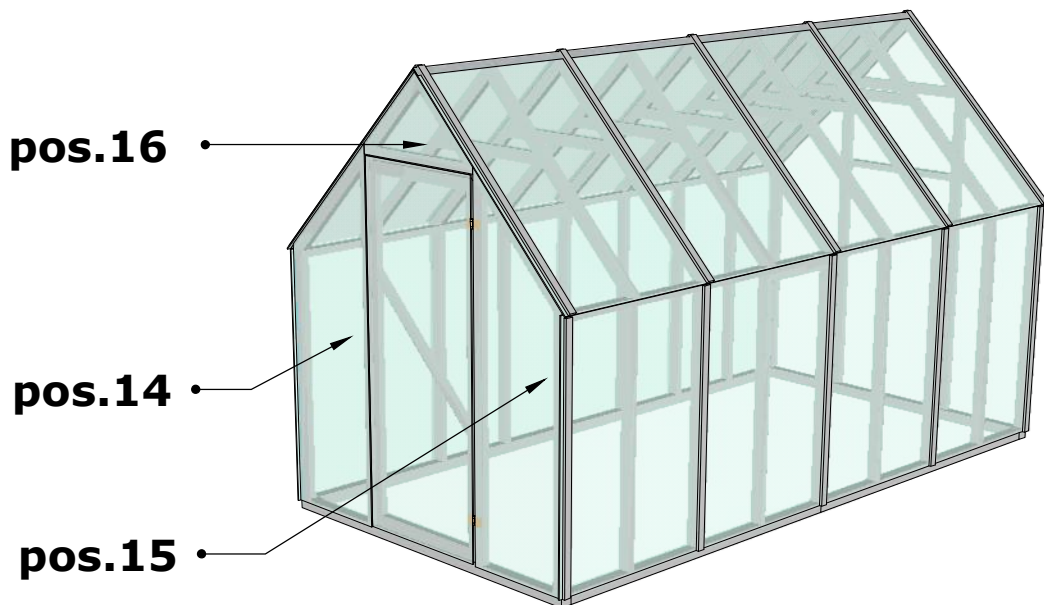

3+3	4 x 35 special
-----	----------------

Assembly instruction Greenhouse Aigle

Assembly instruction Greenhouse Aigle

12+12	4 x 35 special
-------	----------------

18	4,8 x 28
----	----------

Assembly instruction Greenhouse Aigle

15+15	3,5 x 50
-------	----------

4,2 x 28

polycarbonate must be mounted on the hinges

pos. 9

pos. 13

16	4,2 x 28 special
----	------------------

6	3,5 x 40
---	----------

	4 x 3,5 special
--	-----------------

	4 x 35 special
6	3,5 x 50

8	4 x 35 special
---	----------------

pos.10+20

6	3,5 x 40
---	----------

pos.16

pos.17

7	4 x 35 special (pos.16)
8	3,5 x 50 (pos.17)

• **pos. 29**

6	3,5 x 40
---	----------

• **pos. 27**

Assembly instruction Greenhouse Aigle

• pos. 25

• pos. 25

3,5 x 40

6	3,5 x 40
---	----------

• pos. 28