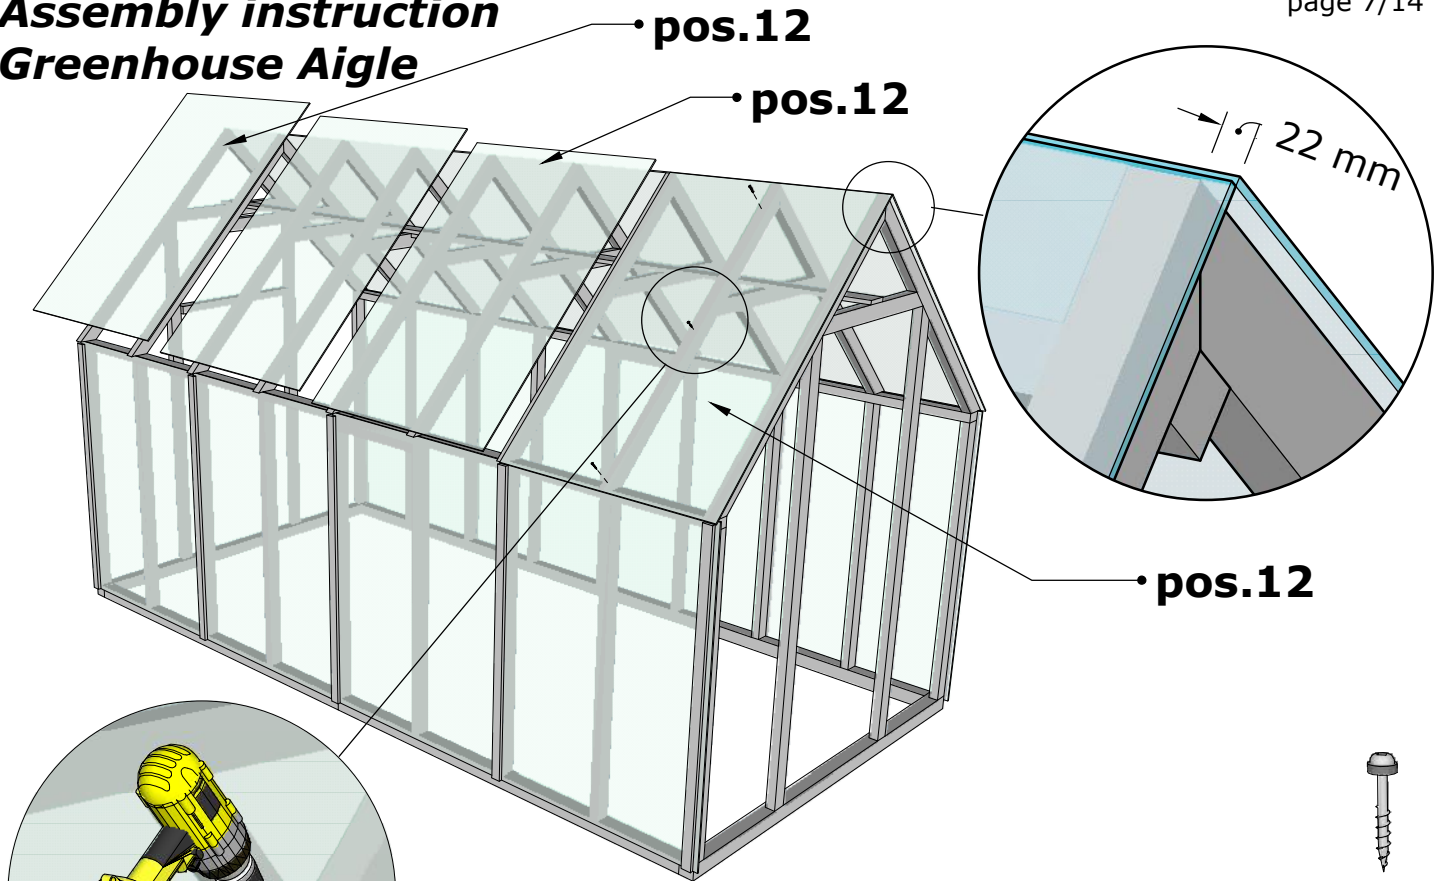

18	4,5 x 80
18	90x90x40
180	3,5 x 40

Assembly instruction Greenhouse Aigle

pos. 6a

pos. 6b

pos. 6

pos. 6a

pos. 6

26	3,5 x 40
----	----------

pos. 6b

pos. 7

4,5 x 80

pos. 7

pos. 7

view from inside

pos. 7

4,5 x 80

8	4,5 x 80
4	40x40x40
24	3,5 x 40

478 mm

pos. 8

• 40x40x40

back wall

2	40x40x40
12	3,5 x 40

pos.11

22 mm

3+3	4 x 35 special
-----	----------------

Assembly instruction Greenhouse Aigle

Assembly instruction Greenhouse Aigle

12+12	4 x 35 special
-------	----------------

18	4,8 x 28
----	----------

Assembly instruction Greenhouse Aigle