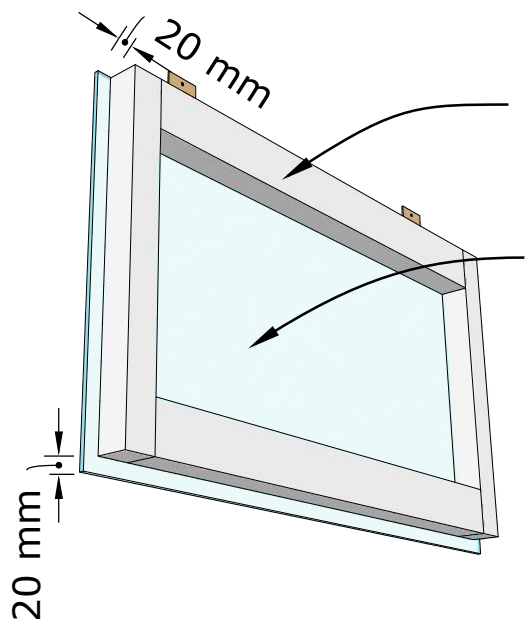

3+3	4 x 35 special
-----	----------------

Assembly instruction Greenhouse Aigle

Assembly instruction Greenhouse Aigle

12+12	4 x 35 special
-------	----------------

18	4,8 x 28
----	----------

Assembly instruction Greenhouse Aigle

15+15	3,5 x 50
-------	----------

4,2 x 28

polycarbonate must be mounted on the hinges

pos. 9

pos. 13

16	4,2 x 28 special
----	------------------

6	3,5 x 40
---	----------

	4 x 3,5 special
--	-----------------

	4 x 35 special
6	3,5 x 50

8	4 x 35 special
---	----------------

pos.10+20

6	3,5 x 40
---	----------

pos.16

pos.17

7	4 x 35 special (pos.16)
8	3,5 x 50 (pos.17)

• **pos. 29**