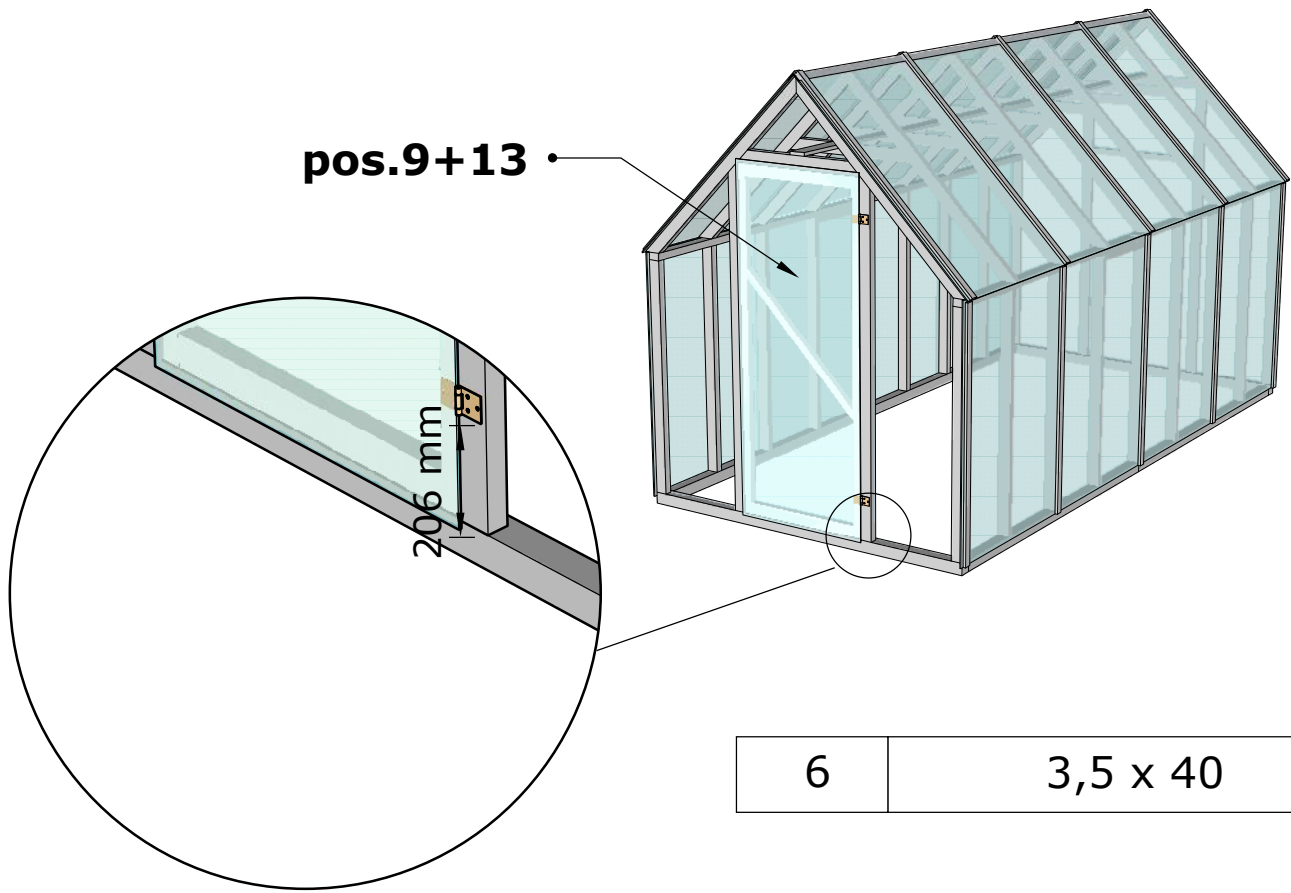

3+3	4 x 35 special
-----	----------------

Assembly instruction Greenhouse Aigle

Assembly instruction Greenhouse Aigle

12+12	4 x 35 special
-------	----------------

18	4,8 x 28
----	----------

Assembly instruction Greenhouse Aigle

15+15	3,5 x 50
-------	----------

4,2 x 28

polycarbonate must be mounted on the hinges

pos. 9

pos. 13

16	4,2 x 28 special
----	------------------

6	3,5 x 40
---	----------

	4 x 3,5 special
--	-----------------

	4 x 35 special
6	3,5 x 50

8	4 x 35 special
---	----------------

pos.10+20

6	3,5 x 40
---	----------

pos.16

pos.17

7	4 x 35 special (pos.16)
8	3,5 x 50 (pos.17)

• **pos. 29**