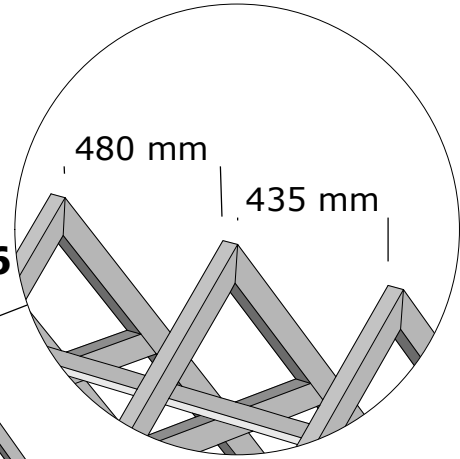

18	4,5 x 80
18	40x40x40
108	3,5 x 40

Assembly instruction

Greenhouse Aigle

9	50 x 50 x 40
18	90 x 90 x 40 / 135
9	4,5 x 80
144	3,5 x 40

please tape the ends of the polycarbonate elements before installation!

18	4,5 x 80
18	90x90x40
180	3,5 x 40

Assembly instruction Greenhouse Aigle

pos. 6a

pos. 6b

pos. 6

pos. 6a

pos. 6

26	3,5 x 40
----	----------

pos. 6b

pos. 7

4,5 x 80

pos. 7

pos. 7

view from inside

pos. 7

4,5 x 80

8	4,5 x 80
4	40x40x40
24	3,5 x 40

478 mm

pos. 8

• 40x40x40

back wall

2	40x40x40
12	3,5 x 40

pos.11

22 mm