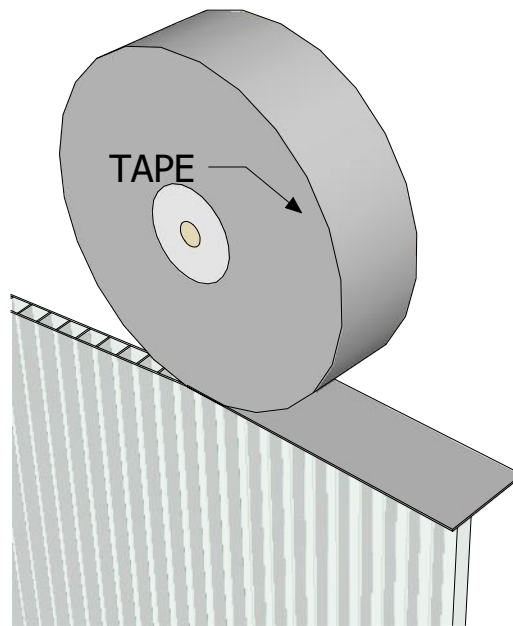

18	4,5 x 80
18	40x40x40
108	3,5 x 40

Assembly instruction

Greenhouse Aigle

9	50 x 50 x 40
18	90 x 90 x 40 / 135
9	4,5 x 80
144	3,5 x 40

please tape the ends of the polycarbonate elements before installation!

18	4,5 x 80
18	90x90x40
180	3,5 x 40

Assembly instruction Greenhouse Aigle

pos. 6a

pos. 6b

pos. 6

pos. 6a

pos. 6

26	3,5 x 40
----	----------