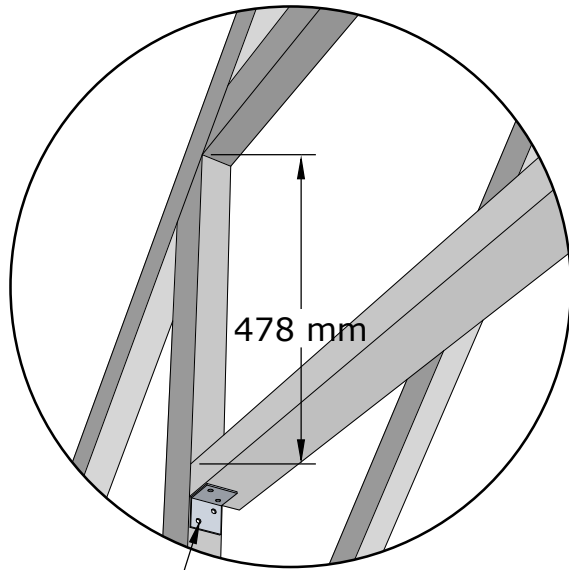

18	4,5 x 80
18	40x40x40
108	3,5 x 40

Assembly instruction

Greenhouse Aigle

9	50 x 50 x 40
18	90 x 90 x 40 / 135
9	4,5 x 80
144	3,5 x 40

please tape the ends of the polycarbonate elements before installation!

18	4,5 x 80
18	90x90x40
180	3,5 x 40

Assembly instruction Greenhouse Aigle

pos. 6a

pos. 6b

pos. 6

pos. 6a

pos. 6

26	3,5 x 40
----	----------

pos. 6b

pos. 7

4,5 x 80

pos. 7

pos. 7

view from inside

pos. 7

4,5 x 80

8	4,5 x 80
4	40x40x40
24	3,5 x 40

478 mm

pos. 8

• 40x40x40

back wall

2	40x40x40
12	3,5 x 40

pos.11

22 mm