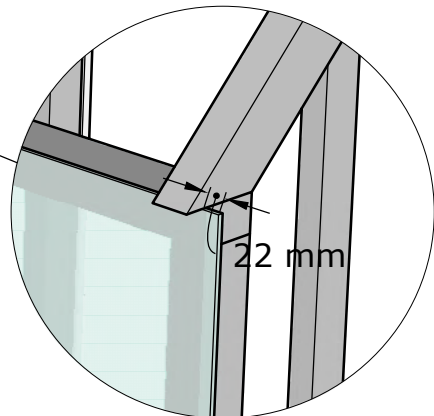

18	4,5 x 80
18	90x90x40
180	3,5 x 40

Assembly instruction Greenhouse Aigle

pos. 6a

pos. 6b

pos. 6

pos. 6a

pos. 6

26	3,5 x 40
----	----------

pos. 6b

pos. 7

4,5 x 80

pos. 7

pos. 7

view from inside

pos. 7

4,5 x 80

8	4,5 x 80
4	40x40x40
24	3,5 x 40

478 mm

pos. 8

• 40x40x40

back wall

2	40x40x40
12	3,5 x 40

pos.11

22 mm

3+3	4 x 35 special
-----	----------------

Assembly instruction Greenhouse Aigle

Assembly instruction Greenhouse Aigle

12+12	4 x 35 special
-------	----------------

18	4,8 x 28
----	----------

Assembly instruction Greenhouse Aigle