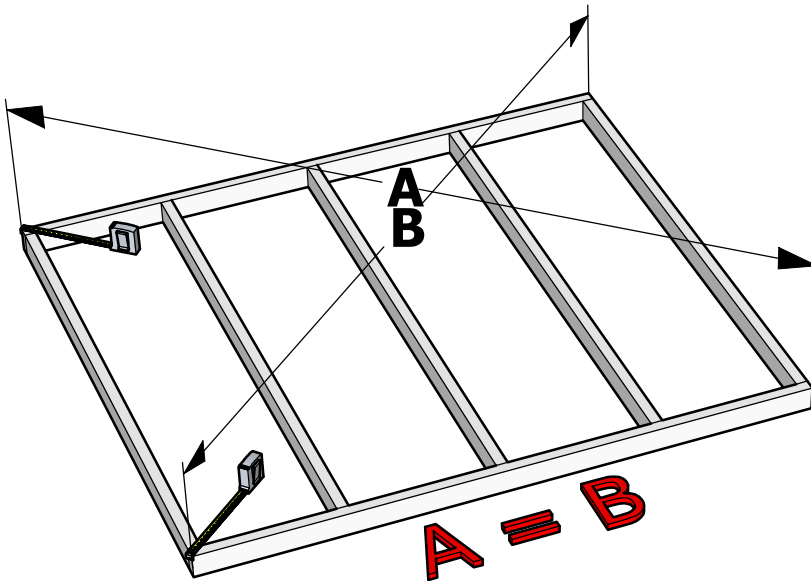

MODULARO™

WOODEN GREENHOUSE AIGLE

2,1X4,15X2,59M

Assembly instruction Greenhouse Aigle

IMPORTANT !

TOOLS

Assembly instruction Greenhouse Aisle

6	4,5 x 80
4	40x40x40
2	120x60
40	3,5 x 40

18	4,5 x 80
18	40x40x40
108	3,5 x 40

Assembly instruction

Greenhouse Aigle

9	50 x 50 x 40
18	90 x 90 x 40 / 135
9	4,5 x 80
144	3,5 x 40

please tape the ends of the polycarbonate elements before installation!

18	4,5 x 80
18	90x90x40
180	3,5 x 40

Assembly instruction Greenhouse Aigle

pos. 6a

pos. 6b

pos. 6

pos. 6a

pos. 6

26	3,5 x 40
----	----------