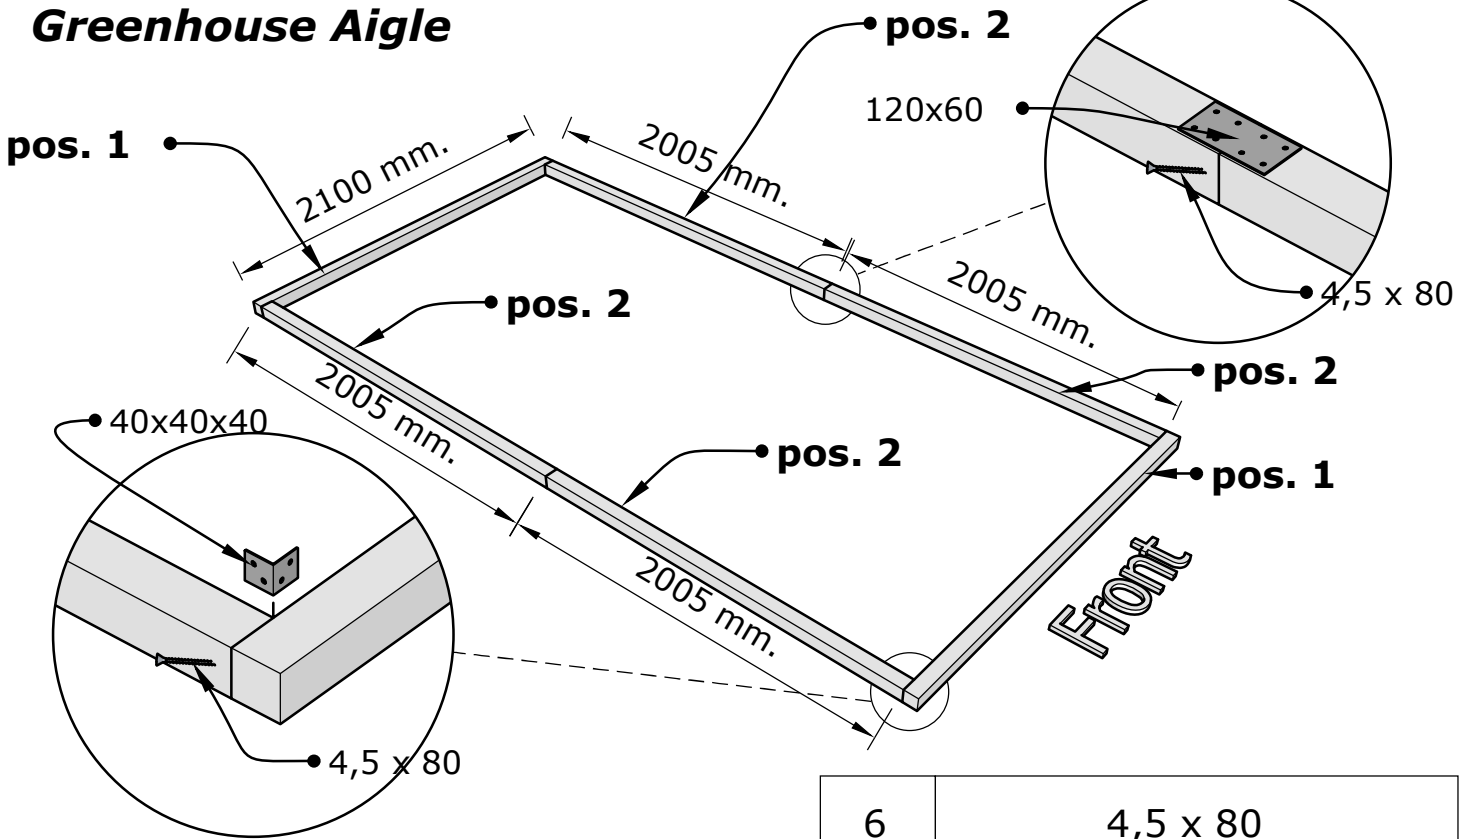

MODULARO™

WOODEN GREENHOUSE AIGLE

2,1X4,15X2,59M

Assembly instruction Greenhouse Aigle

IMPORTANT !

TOOLS

Assembly instruction Greenhouse Aisle

6	4,5 x 80
4	40x40x40
2	120x60
40	3,5 x 40

18	4,5 x 80
18	40x40x40
108	3,5 x 40

Assembly instruction

Greenhouse Aigle

9	50 x 50 x 40
18	90 x 90 x 40 / 135
9	4,5 x 80
144	3,5 x 40

please tape the ends of the polycarbonate elements before installation!

18	4,5 x 80
18	90x90x40
180	3,5 x 40

Assembly instruction Greenhouse Aigle

pos. 6a

pos. 6b

pos. 6

pos. 6a

pos. 6

26	3,5 x 40
----	----------