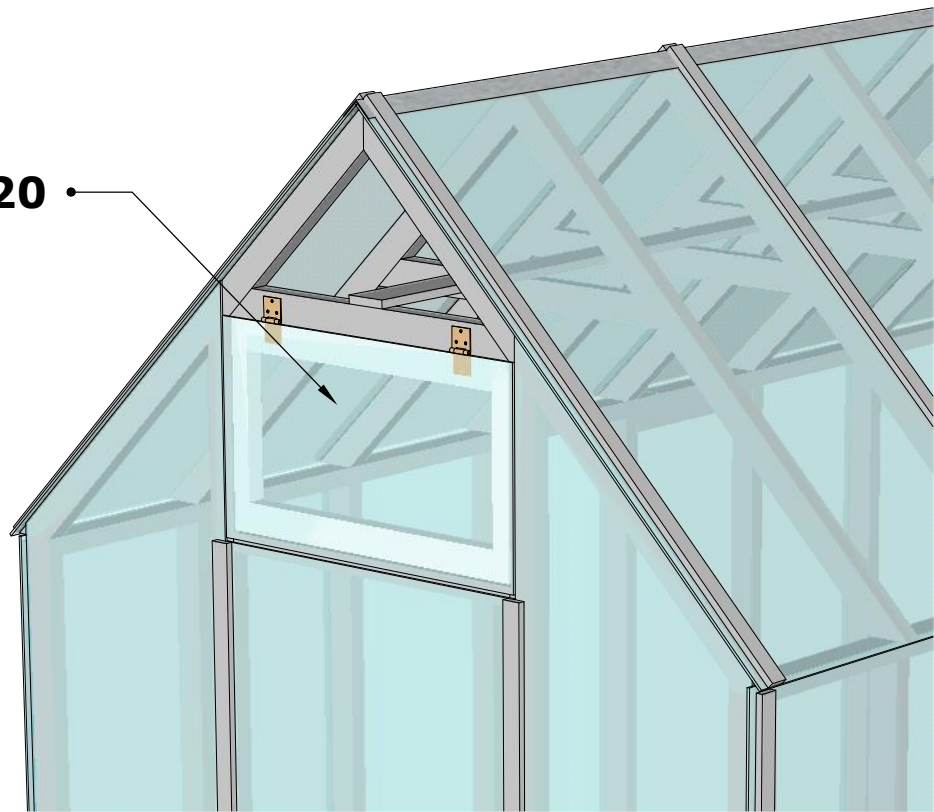

3+3	4 x 35 special
-----	----------------

Assembly instruction Greenhouse Aigle

Assembly instruction Greenhouse Aigle

12+12	4 x 35 special
-------	----------------

18	4,8 x 28
----	----------

Assembly instruction Greenhouse Aigle

15+15	3,5 x 50
-------	----------

4,2 x 28

polycarbonate must be mounted on the hinges

pos. 9

pos. 13

16	4,2 x 28 special
----	------------------

6	3,5 x 40
---	----------

	4 x 3,5 special
--	-----------------

	4 x 35 special
6	3,5 x 50

8	4 x 35 special
---	----------------

pos.10+20

6	3,5 x 40
---	----------

pos.16

pos.17

7	4 x 35 special (pos.16)
8	3,5 x 50 (pos.17)

• **pos. 29**