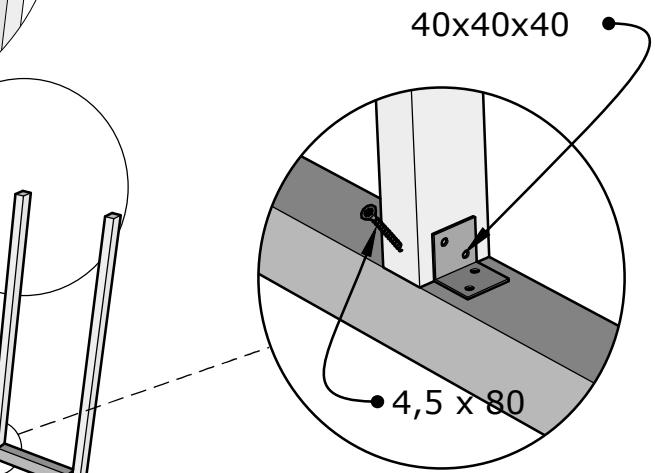

MODULARO™

WOODEN GREENHOUSE AIGLE

2,1X4,15X2,59M

Assembly instruction Greenhouse Aigle

IMPORTANT !

TOOLS

Assembly instruction Greenhouse Aisle

6	4,5 x 80
4	40x40x40
2	120x60
40	3,5 x 40

18	4,5 x 80
18	40x40x40
108	3,5 x 40

Assembly instruction

Greenhouse Aigle

9	50 x 50 x 40
18	90 x 90 x 40 / 135
9	4,5 x 80
144	3,5 x 40

please tape the ends of the polycarbonate elements before installation!

18	4,5 x 80
18	90x90x40
180	3,5 x 40

Assembly instruction Greenhouse Aigle

pos. 6a

pos. 6b

pos. 6

pos. 6a

pos. 6

26	3,5 x 40
----	----------