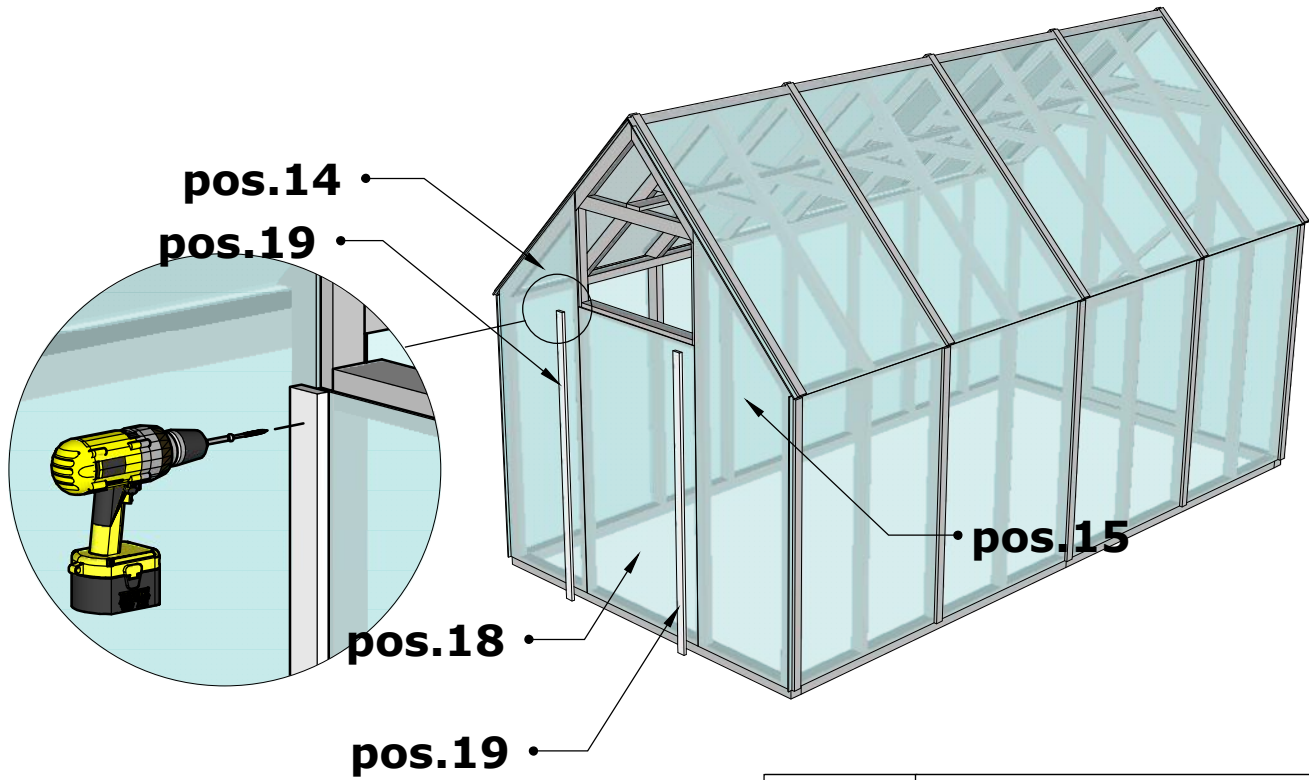

3+3	4 x 35 special
-----	----------------

Assembly instruction Greenhouse Aigle

Assembly instruction Greenhouse Aigle

12+12	4 x 35 special
-------	----------------

18	4,8 x 28
----	----------

Assembly instruction Greenhouse Aigle

15+15	3,5 x 50
-------	----------

4,2 x 28

polycarbonate must be mounted on the hinges

pos. 9

pos. 13

16	4,2 x 28 special
----	------------------

6	3,5 x 40
---	----------

	4 x 3,5 special
--	-----------------

	4 x 35 special
6	3,5 x 50

8	4 x 35 special
---	----------------

pos.10+20

6	3,5 x 40
---	----------

pos.16

pos.17

7	4 x 35 special (pos.16)
8	3,5 x 50 (pos.17)

• **pos. 29**

6	3,5 x 40
---	----------

• **pos. 27**

Assembly instruction Greenhouse Aigle

• pos. 25

• pos. 25

3,5 x 40

6	3,5 x 40
---	----------

• pos. 28