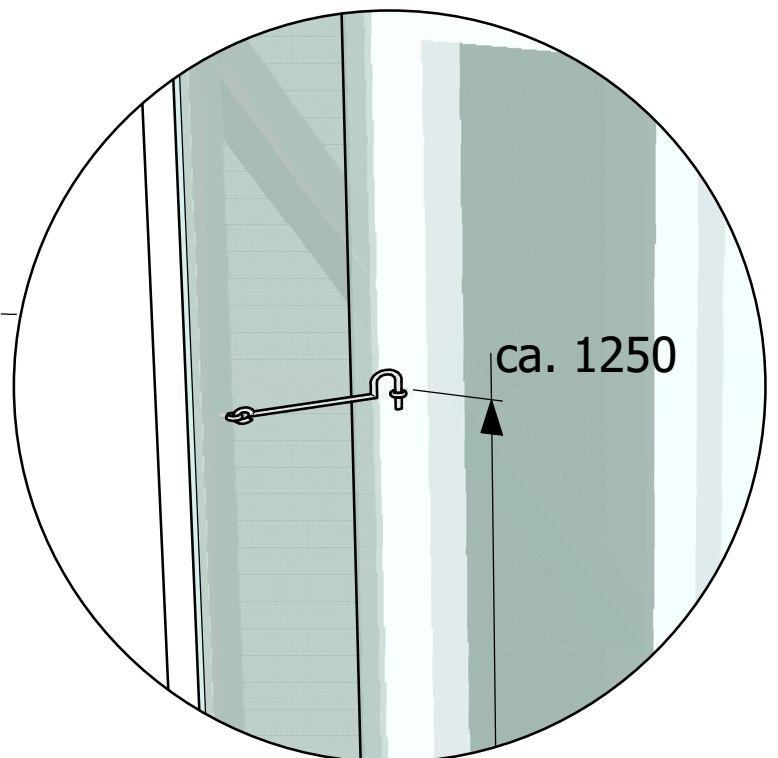

3+3	4 x 35 special
-----	----------------

Assembly instruction Greenhouse Aigle

Assembly instruction Greenhouse Aigle

12+12	4 x 35 special
-------	----------------

18	4,8 x 28
----	----------

Assembly instruction Greenhouse Aigle

	4 x 35 special
6	3,5 x 50

8	4 x 35 special
---	----------------

pos.10+20

6	3,5 x 40
---	----------

pos.16

pos.17

7	4 x 35 special (pos.16)
8	3,5 x 50 (pos.17)

• **pos. 29**

6	3,5 x 40
---	----------

• **pos. 27**

Assembly instruction Greenhouse Aigle

• pos. 25

• pos. 25

3,5 x 40

6	3,5 x 40
---	----------

• pos. 28