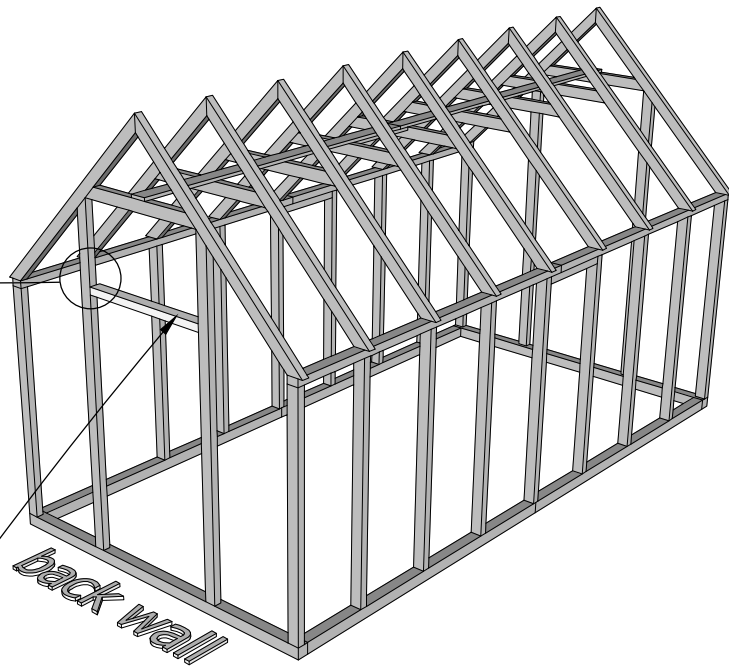

18	4,5 x 80
18	40x40x40
108	3,5 x 40

Assembly instruction

Greenhouse Aigle

9	50 x 50 x 40
18	90 x 90 x 40 / 135
9	4,5 x 80
144	3,5 x 40

please tape the ends of the polycarbonate elements before installation!

18	4,5 x 80
18	90x90x40
180	3,5 x 40

Assembly instruction Greenhouse Aigle

pos. 6a

pos. 6b

pos. 6

pos. 6a

pos. 6

26	3,5 x 40
----	----------

pos. 6b

pos. 7

4,5 x 80

pos. 7

pos. 7

view from inside

pos. 7

4,5 x 80

8	4,5 x 80
4	40x40x40
24	3,5 x 40

478 mm

pos. 8

• 40x40x40

back wall

2	40x40x40
12	3,5 x 40

pos.11

22 mm