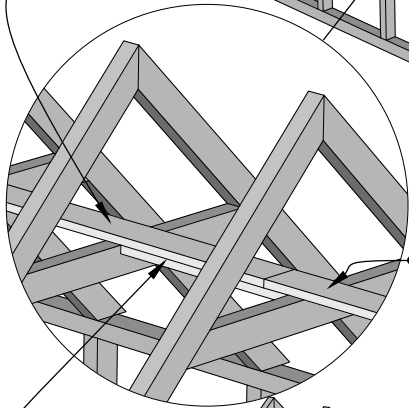

18	4,5 x 80
18	40x40x40
108	3,5 x 40

Assembly instruction

Greenhouse Aigle

9	50 x 50 x 40
18	90 x 90 x 40 / 135
9	4,5 x 80
144	3,5 x 40

please tape the ends of the polycarbonate elements before installation!

18	4,5 x 80
18	90x90x40
180	3,5 x 40

Assembly instruction Greenhouse Aigle

pos. 6a

pos. 6b

pos. 6

pos. 6a

pos. 6

26	3,5 x 40
----	----------

pos. 6b

pos. 7

4,5 x 80

pos. 7

pos. 7

view from inside

pos. 7

4,5 x 80