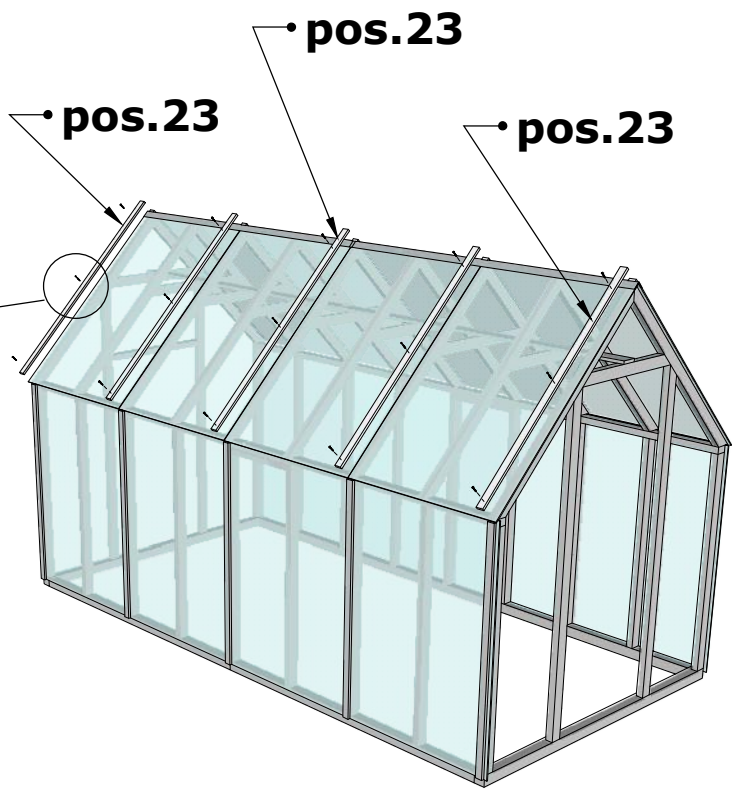

8	4,5 x 80
4	40x40x40
24	3,5 x 40

478 mm

pos. 8

• 40x40x40

back wall

2	40x40x40
12	3,5 x 40

pos.11

22 mm

3+3	4 x 35 special
-----	----------------

Assembly instruction Greenhouse Aigle

Assembly instruction Greenhouse Aigle

12+12	4 x 35 special
-------	----------------

18	4,8 x 28
----	----------

Assembly instruction Greenhouse Aigle

15+15	3,5 x 50
-------	----------

4,2 x 28

polycarbonate must be mounted on the hinges

pos. 9

pos. 13

16	4,2 x 28 special
----	------------------

6	3,5 x 40
---	----------

	4 x 3,5 special
--	-----------------

	4 x 35 special
6	3,5 x 50

8	4 x 35 special
---	----------------

pos.10+20

6	3,5 x 40
---	----------

pos.16

pos.17

7	4 x 35 special (pos.16)
8	3,5 x 50 (pos.17)

• **pos. 29**