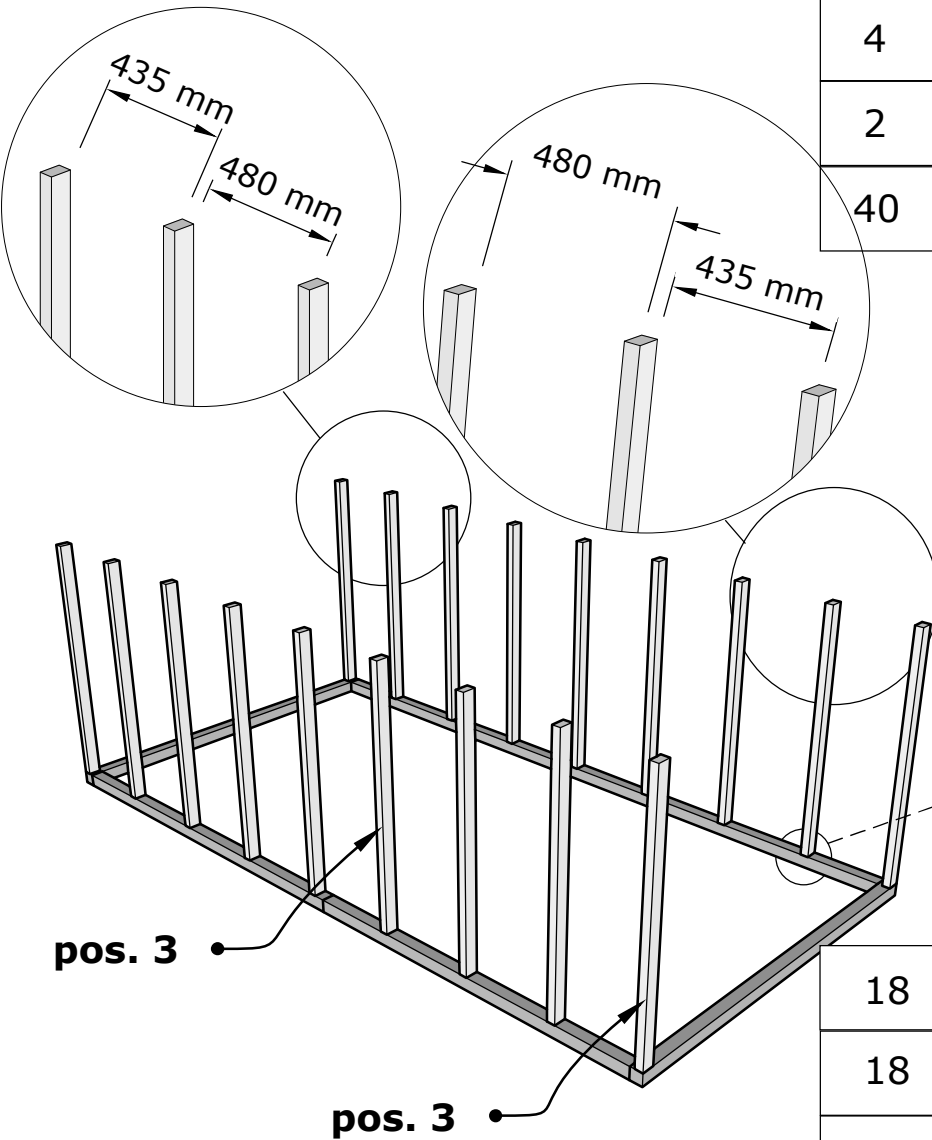

MODULARO™

WOODEN GREENHOUSE AIGLE

2,1X4,15X2,59M

Assembly instruction Greenhouse Aigle

IMPORTANT !

TOOLS

Assembly instruction Greenhouse Aisle

6	4,5 x 80
4	40x40x40
2	120x60
40	3,5 x 40

18	4,5 x 80
18	40x40x40
108	3,5 x 40

Assembly instruction

Greenhouse Aigle

9	50 x 50 x 40
18	90 x 90 x 40 / 135
9	4,5 x 80
144	3,5 x 40

please tape the ends of the polycarbonate elements before installation!

18	4,5 x 80
18	90x90x40
180	3,5 x 40

Assembly instruction Greenhouse Aigle

pos. 6a

pos. 6b

pos. 6

pos. 6a

pos. 6

26	3,5 x 40
----	----------

8	4,5 x 80
4	40x40x40
24	3,5 x 40

478 mm

pos. 8

• 40x40x40

back wall

2	40x40x40
12	3,5 x 40

pos.11

22 mm