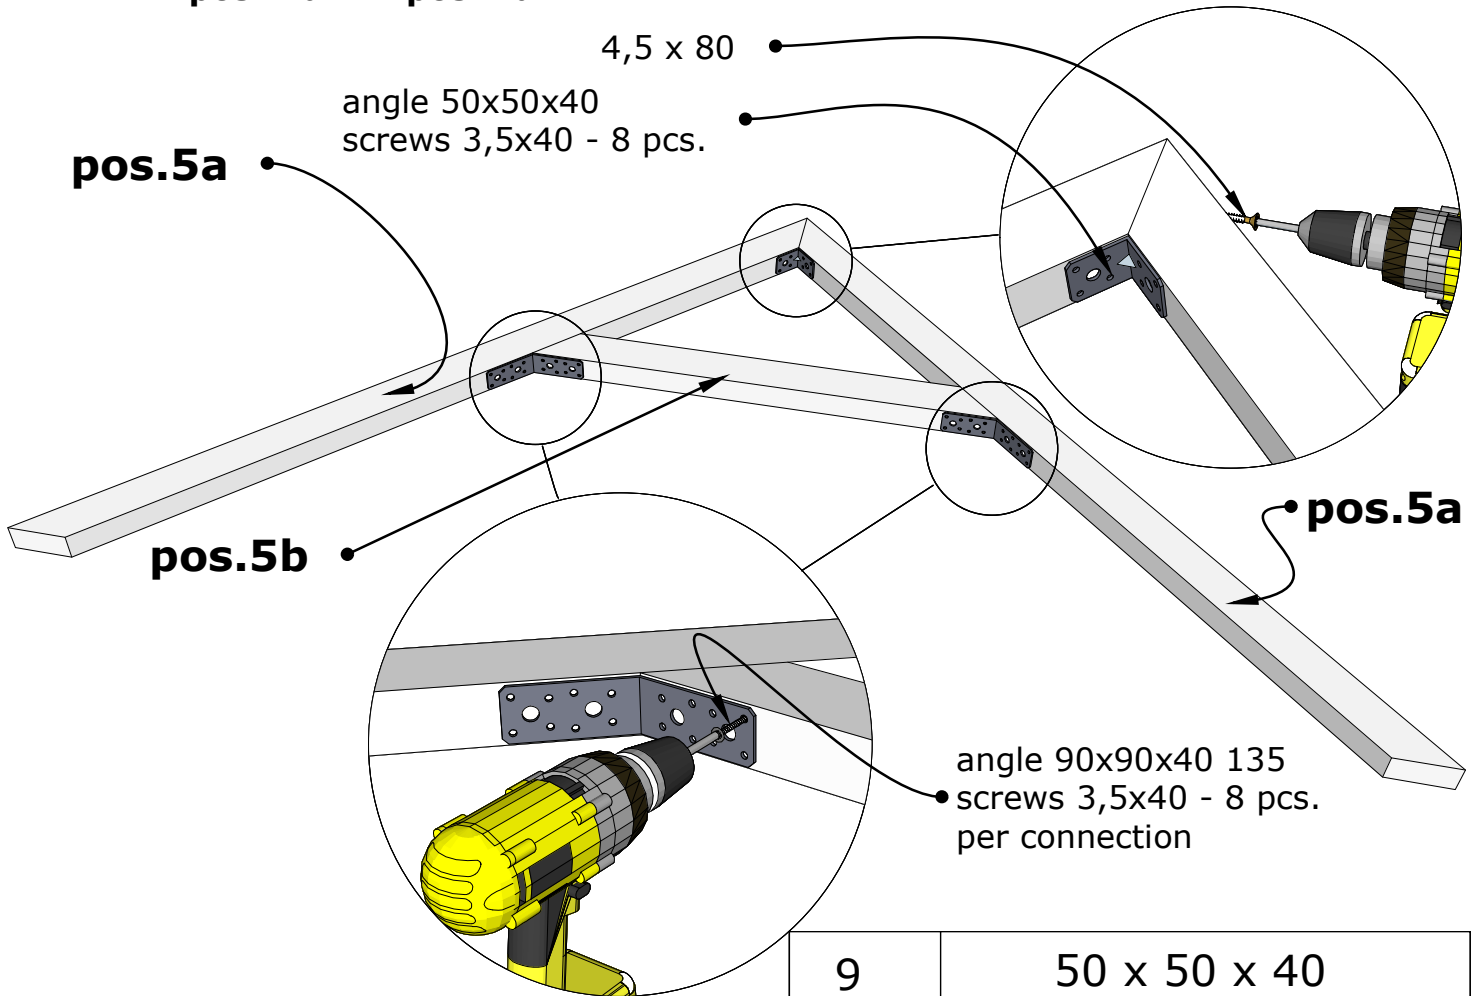

MODULARO™

WOODEN GREENHOUSE AIGLE

2,1X4,15X2,59M

Assembly instruction Greenhouse Aigle

IMPORTANT !

TOOLS

Assembly instruction Greenhouse Aisle

6	4,5 x 80
4	40x40x40
2	120x60
40	3,5 x 40

18	4,5 x 80
18	40x40x40
108	3,5 x 40

Assembly instruction

Greenhouse Aigle

9	50 x 50 x 40
18	90 x 90 x 40 / 135
9	4,5 x 80
144	3,5 x 40

please tape the ends of the polycarbonate elements before installation!

18	4,5 x 80
18	90x90x40
180	3,5 x 40

Assembly instruction Greenhouse Aigle

pos. 6a

pos. 6b

pos. 6

pos. 6a

pos. 6

26	3,5 x 40
----	----------