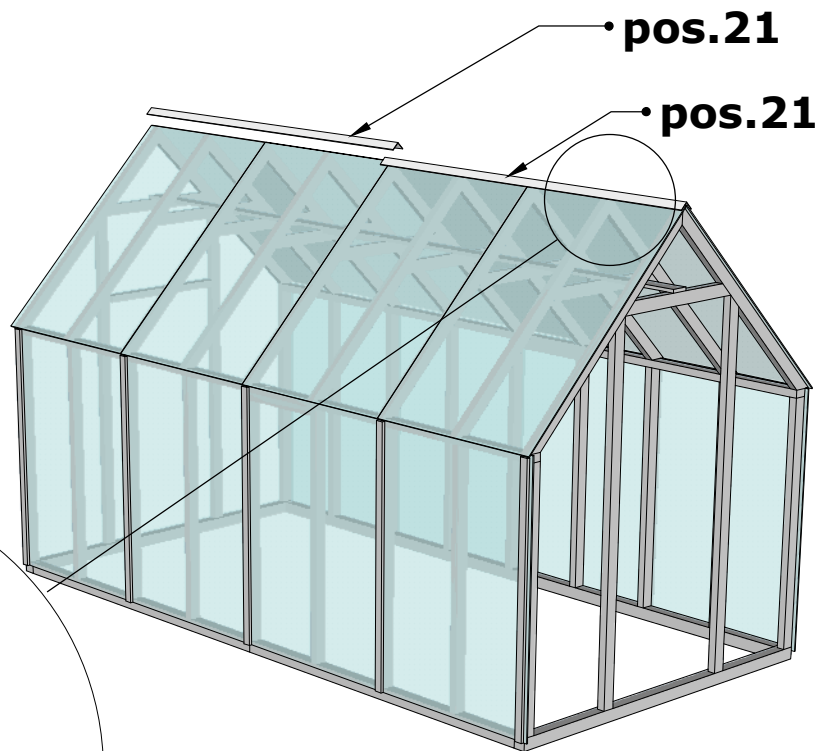

8	4,5 x 80
4	40x40x40
24	3,5 x 40

478 mm

pos. 8

• 40x40x40

back wall

2	40x40x40
12	3,5 x 40

pos.11

22 mm

3+3	4 x 35 special
-----	----------------

Assembly instruction Greenhouse Aigle

Assembly instruction Greenhouse Aigle

12+12	4 x 35 special
-------	----------------

18	4,8 x 28
----	----------

Assembly instruction Greenhouse Aigle

15+15	3,5 x 50
-------	----------

4,2 x 28

polycarbonate must be mounted on the hinges

pos. 9

pos. 13

16	4,2 x 28 special
----	------------------

6	3,5 x 40
---	----------

	4 x 3,5 special
--	-----------------

	4 x 35 special
6	3,5 x 50

8	4 x 35 special
---	----------------

pos.10+20

6	3,5 x 40
---	----------

pos.16

pos.17

7	4 x 35 special (pos.16)
8	3,5 x 50 (pos.17)

• **pos. 29**