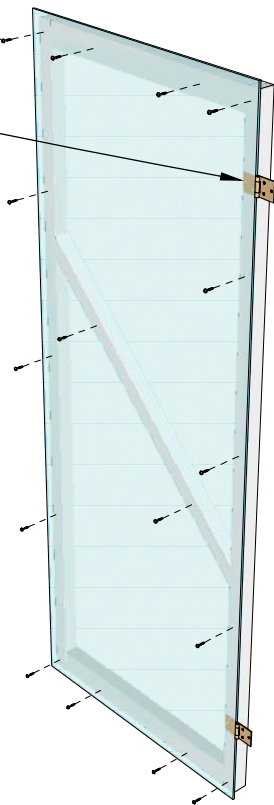

pos. 6b

pos. 7

4,5 x 80

pos. 7

pos. 7

view from inside

pos. 7

4,5 x 80

8	4,5 x 80
4	40x40x40
24	3,5 x 40

478 mm

pos. 8

• 40x40x40

back wall

2	40x40x40
12	3,5 x 40

pos.11

22 mm

3+3	4 x 35 special
-----	----------------

Assembly instruction Greenhouse Aigle

Assembly instruction Greenhouse Aigle

12+12	4 x 35 special
-------	----------------

18	4,8 x 28
----	----------

Assembly instruction Greenhouse Aigle

15+15	3,5 x 50
-------	----------

4,2 x 28

polycarbonate must be mounted on the hinges

pos. 9

pos. 13

16	4,2 x 28 special
----	------------------

6	3,5 x 40
---	----------

	4 x 3,5 special
--	-----------------