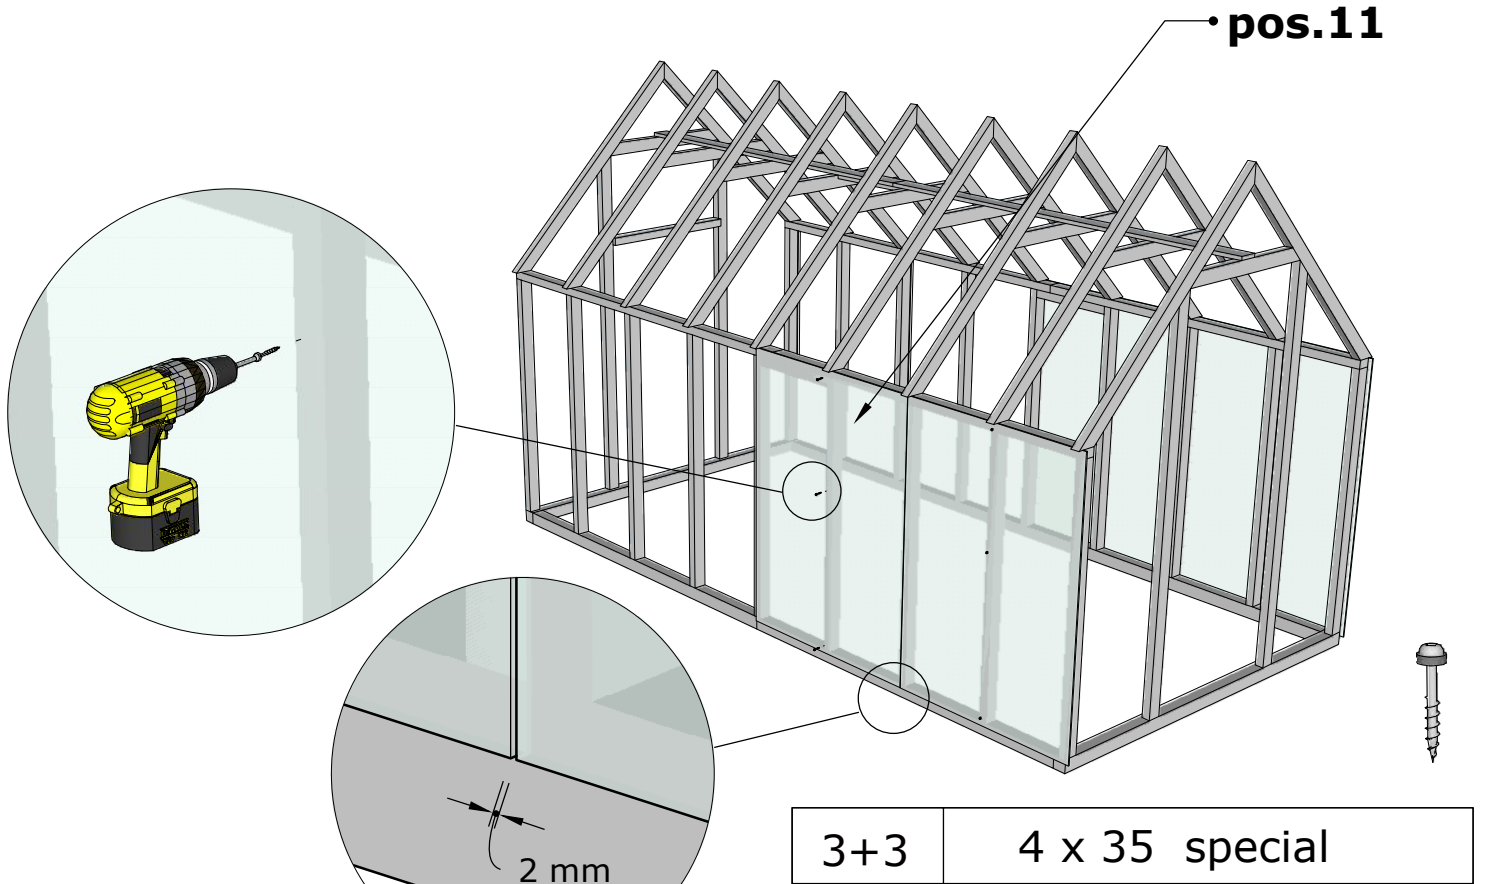

18	4,5 x 80
18	90x90x40
180	3,5 x 40

Assembly instruction Greenhouse Aigle

pos. 6a

pos. 6b

pos. 6

pos. 6a

pos. 6

26	3,5 x 40
----	----------

pos. 6b

pos. 7

4,5 x 80

pos. 7

pos. 7

view from inside

pos. 7

4,5 x 80

8	4,5 x 80
4	40x40x40
24	3,5 x 40

478 mm

pos. 8

• 40x40x40

back wall

2	40x40x40
12	3,5 x 40

pos.11

22 mm

3+3	4 x 35 special
-----	----------------

Assembly instruction Greenhouse Aigle

Assembly instruction Greenhouse Aigle

12+12	4 x 35 special
-------	----------------

18	4,8 x 28
----	----------

Assembly instruction Greenhouse Aigle