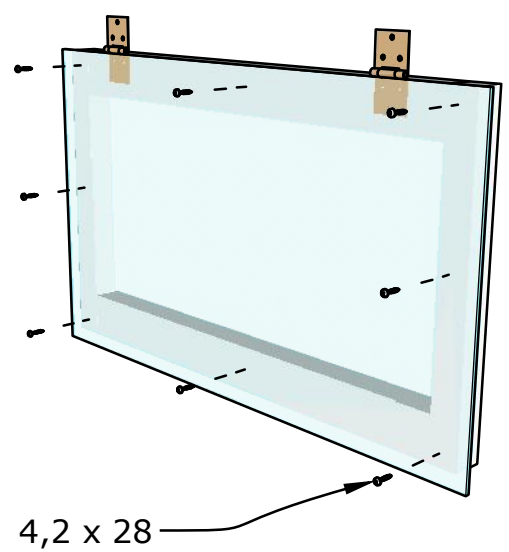

3+3	4 x 35 special
-----	----------------

Assembly instruction Greenhouse Aigle

Assembly instruction Greenhouse Aigle

12+12	4 x 35 special
-------	----------------

18	4,8 x 28
----	----------

Assembly instruction Greenhouse Aigle

15+15	3,5 x 50
-------	----------

4,2 x 28

polycarbonate must be mounted on the hinges

pos. 9

pos. 13

16	4,2 x 28 special
----	------------------

6	3,5 x 40
---	----------

	4 x 3,5 special
--	-----------------

	4 x 35 special
6	3,5 x 50

8	4 x 35 special
---	----------------

pos.10+20

6	3,5 x 40
---	----------

pos.16

pos.17

7	4 x 35 special (pos.16)
8	3,5 x 50 (pos.17)

• **pos. 29**