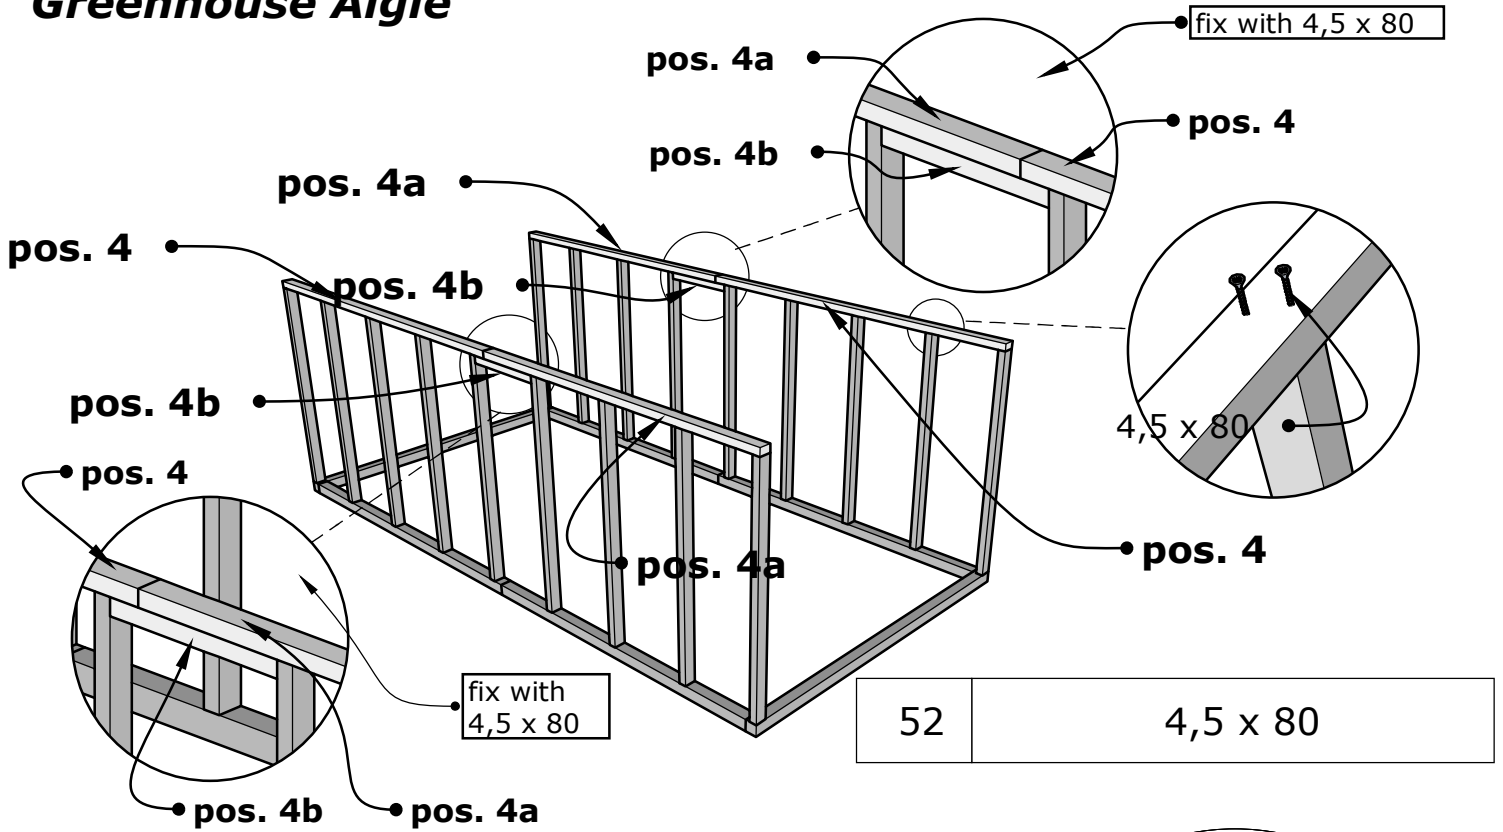

MODULARO™

WOODEN GREENHOUSE AIGLE

2,1X4,15X2,59M

Assembly instruction Greenhouse Aigle

IMPORTANT !

TOOLS

Assembly instruction Greenhouse Aisle

6	4,5 x 80
4	40x40x40
2	120x60
40	3,5 x 40

18	4,5 x 80
18	40x40x40
108	3,5 x 40

Assembly instruction

Greenhouse Aigle

9	50 x 50 x 40
18	90 x 90 x 40 / 135
9	4,5 x 80
144	3,5 x 40

please tape the ends of the polycarbonate elements before installation!

18	4,5 x 80
18	90x90x40
180	3,5 x 40

Assembly instruction Greenhouse Aigle

pos. 6a

pos. 6b

pos. 6

pos. 6a

pos. 6

26	3,5 x 40
----	----------