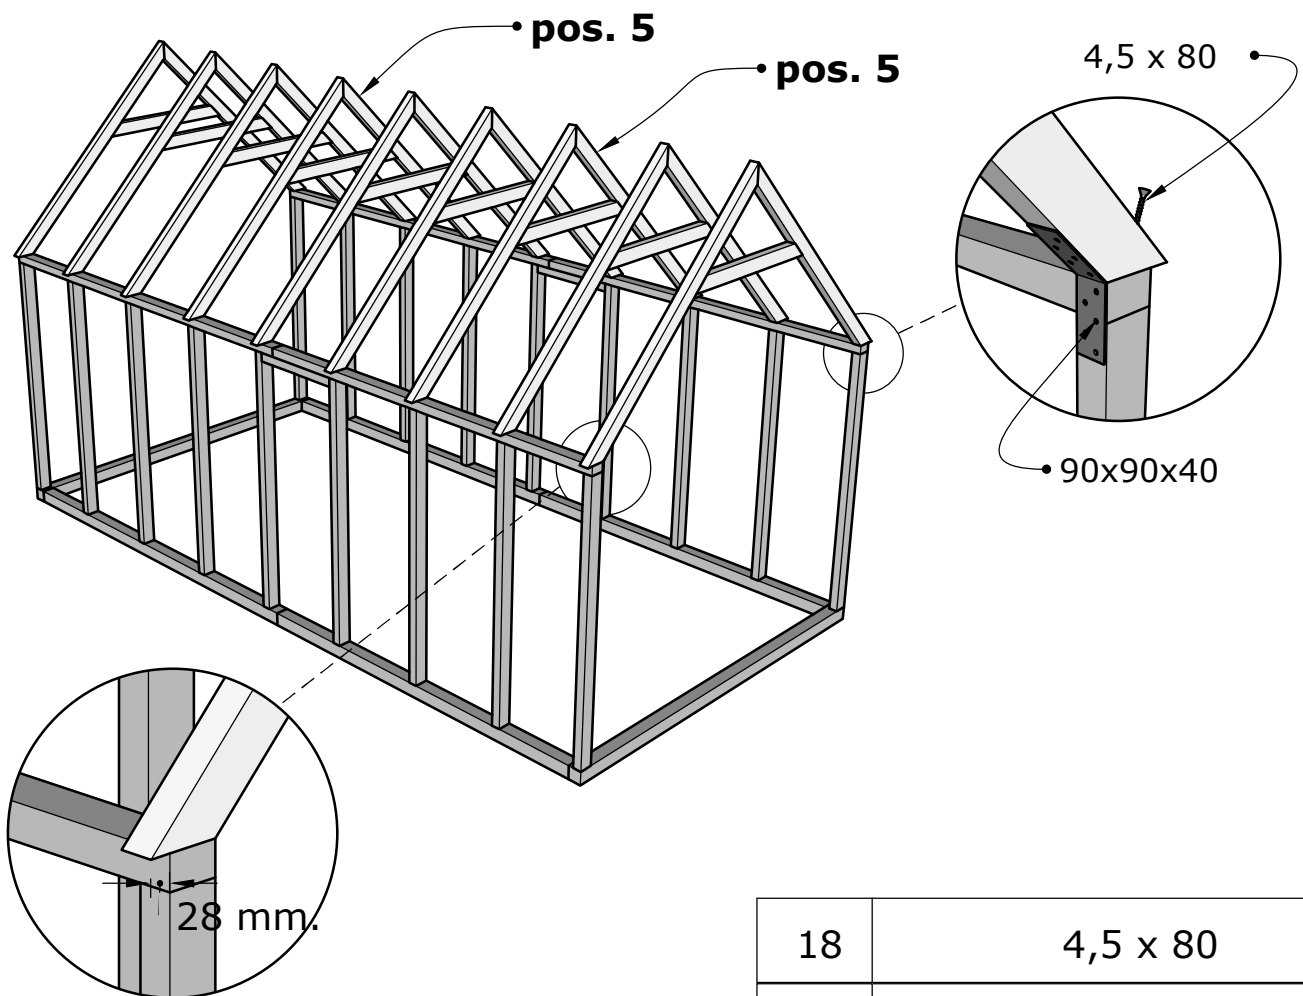

MODULARO™

WOODEN GREENHOUSE AIGLE

2,1X4,15X2,59M

Assembly instruction Greenhouse Aigle

IMPORTANT !

TOOLS

Assembly instruction Greenhouse Aisle

6	4,5 x 80
4	40x40x40
2	120x60
40	3,5 x 40

18	4,5 x 80
18	40x40x40
108	3,5 x 40

Assembly instruction

Greenhouse Aigle

9	50 x 50 x 40
18	90 x 90 x 40 / 135
9	4,5 x 80
144	3,5 x 40

please tape the ends of the polycarbonate elements before installation!

18	4,5 x 80
18	90x90x40
180	3,5 x 40

Assembly instruction Greenhouse Aigle

pos. 6a

pos. 6b

pos. 6

pos. 6a

pos. 6

26	3,5 x 40
----	----------