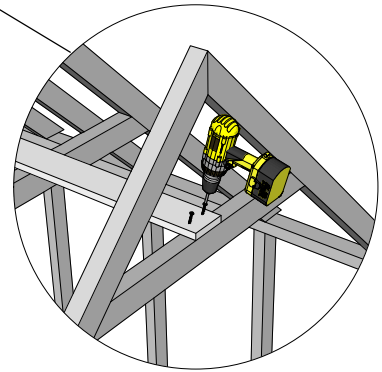

18	4,5 x 80
18	40x40x40
108	3,5 x 40

Assembly instruction

Greenhouse Aigle

9	50 x 50 x 40
18	90 x 90 x 40 / 135
9	4,5 x 80
144	3,5 x 40

please tape the ends of the polycarbonate elements before installation!

18	4,5 x 80
18	90x90x40
180	3,5 x 40

Assembly instruction Greenhouse Aigle

pos. 6a

pos. 6b

pos. 6

pos. 6a

pos. 6

26	3,5 x 40
----	----------

pos. 6b

pos. 7

4,5 x 80

pos. 7

pos. 7

view from inside

pos. 7

4,5 x 80