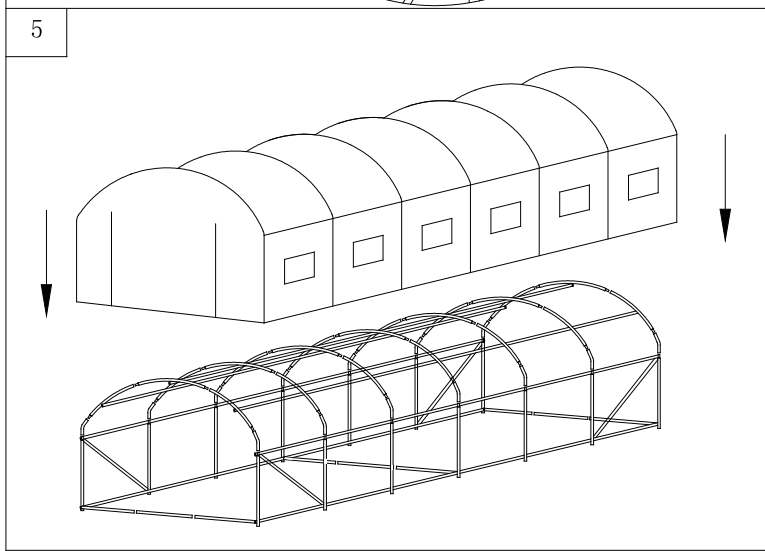

DANCOVER[®]

.com

Manuell
til
Polytunnel Drivhus
4m Series

DANCOVER[®]

.com

Kjære kunde,

Takk for at du valgte et av våre drivhus – vi håper du vil nyte dette produktet til det fulle. Forhåpentligvis vil den illustrerte monteringshåndboken hjelpe deg gjennom monteringsprosessen.

For ytterligere råd og instruksjoner på norsk, se vår sikkerhetsmanual. Du kan også kontakte våre Xperts hvis du har spørsmål.

Med vennlig hilsen

Dancover

		6.6m	8m	10.6m
1#		12	14	18
1A#		6	7	9
2#		7	7	7
2A#		14	14	14
2B#		14	21	35
3#		4	4	4
4#		3	3	3
4A#		3	3	3
4B#		3	3	3
5#		12	14	18
6#		12	14	18
7	 M6*55	36	43	57
8	 M6*30	12	14	18
9	 M6*55	6	6	6
10	 M6	2	2	2
11		1	1	1