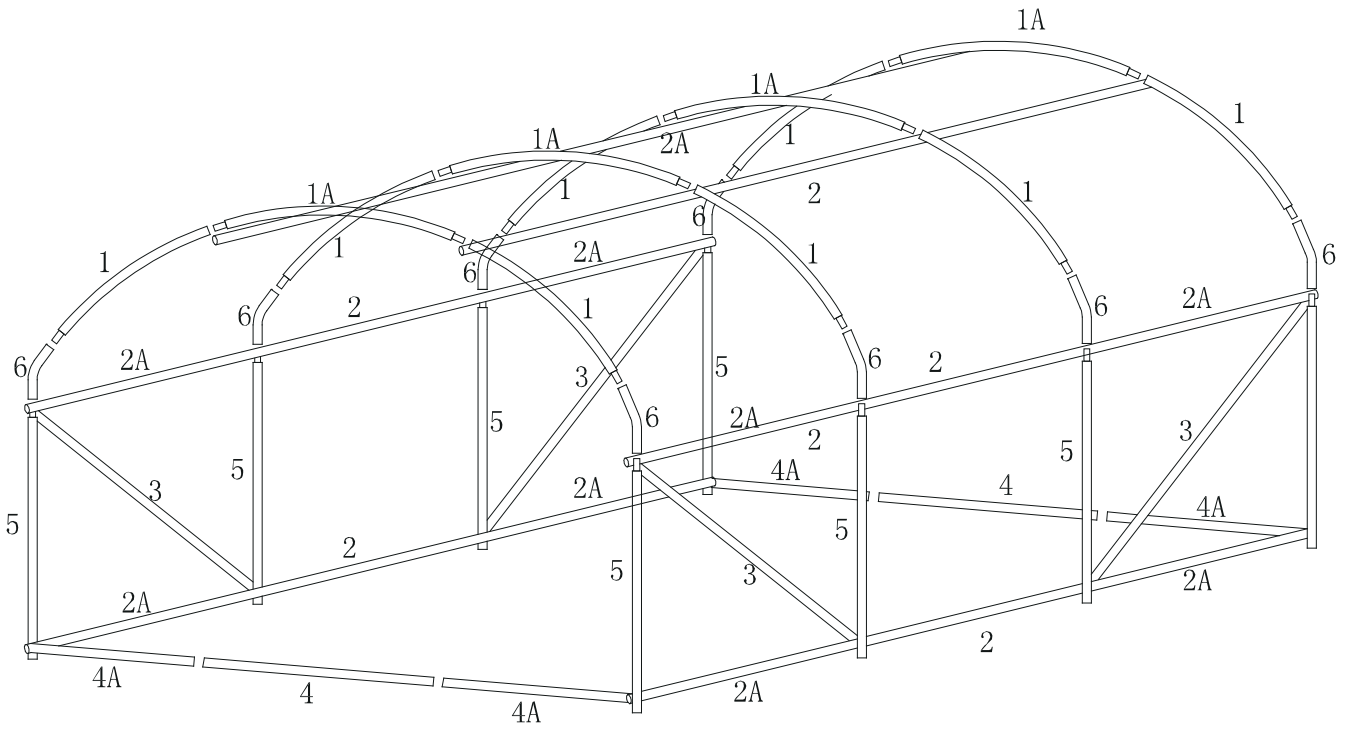

1#		8
1A#		4
2#		6
2A#		12
3#		4
4#		2
4A#		4
5#		8
6#		8
7	 M6*55	20
8	 M6*55	4
9	 M6	2
10		1