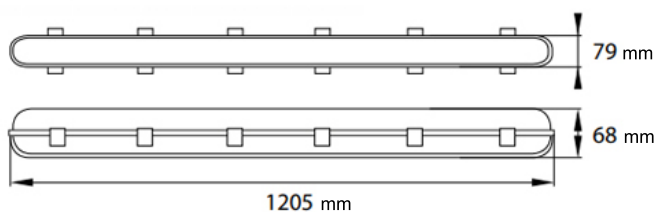

MATERIAL ► enclosure: PC, lamp cover: PC

| | | | | | | | | | | |
|-----------------------------------|--------------|----------------|------------------|--------|------|------|------------|------|----------------|-----|
| ~230VAC 50Hz PF>0,9 ±10% | 40W - 6000lm | Ra≥80 4000K | OFF ON 30000x | 50000h | IP65 | IK08 | House icon | 120° | +40°C -20°C | TUV |
|-----------------------------------|--------------|----------------|------------------|--------|------|------|------------|------|----------------|-----|